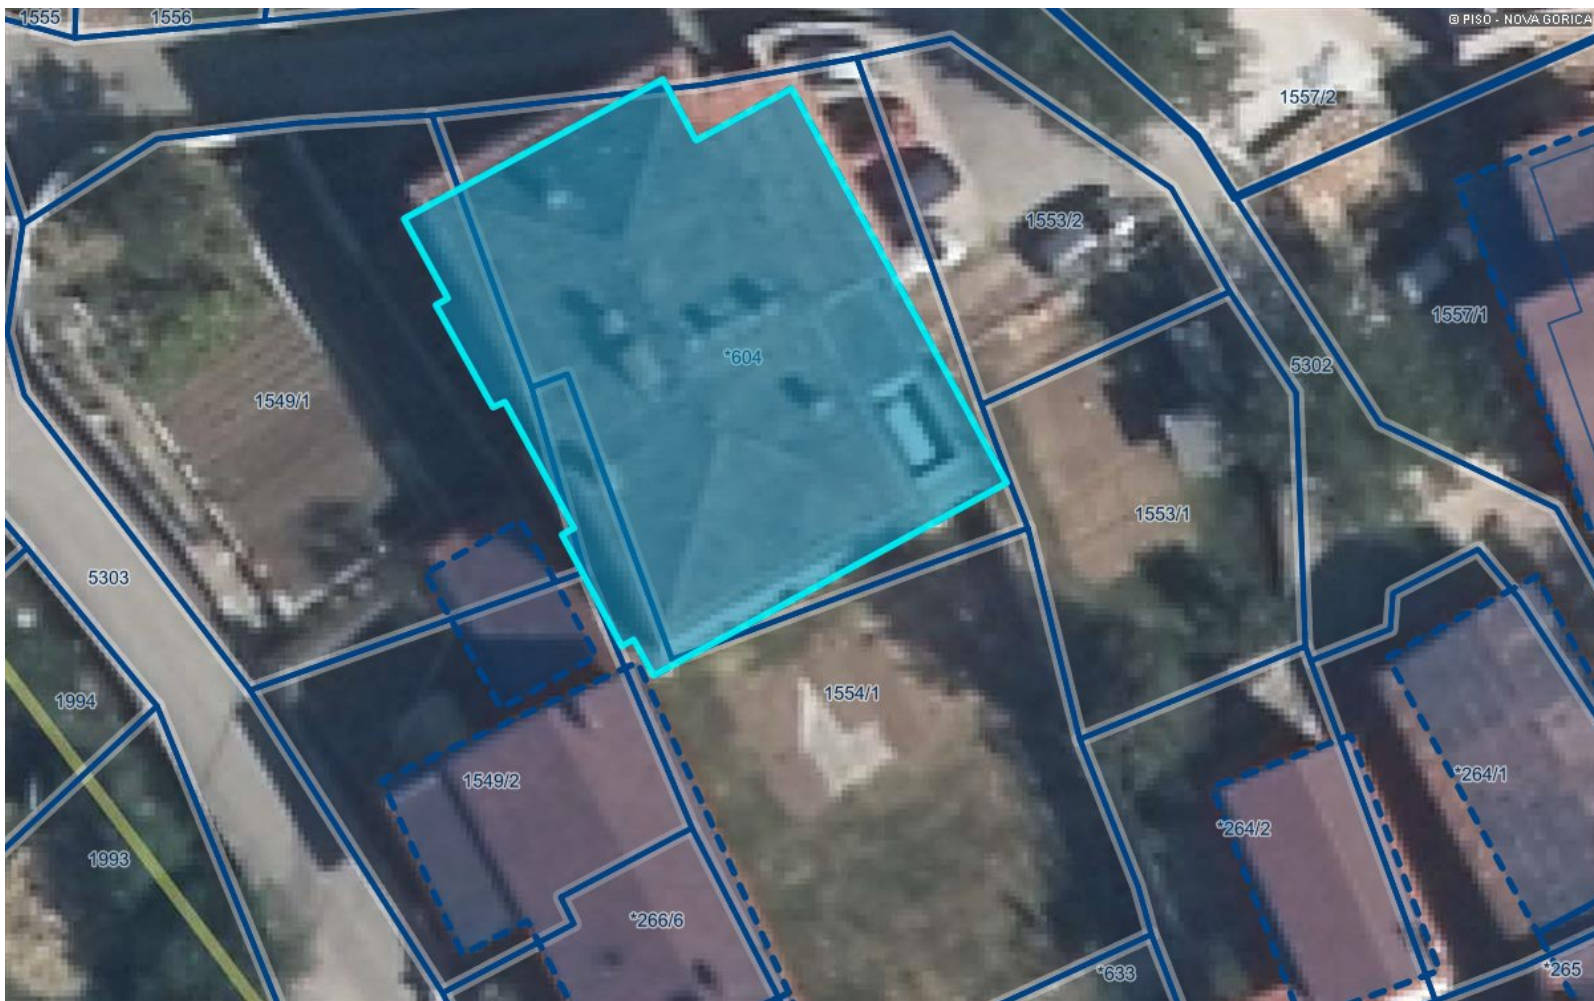

Za etni prikaz

LEGENDA:

- Parcele
 - St. 
- Parcele - Urejene meje 
- Stavbe 

0  10 m

merilo 1: 302

0  10 cm

referen na linija

OZNA ENA STAVBA: katastrska ob ina: 2312-OSEK, stavba: 67