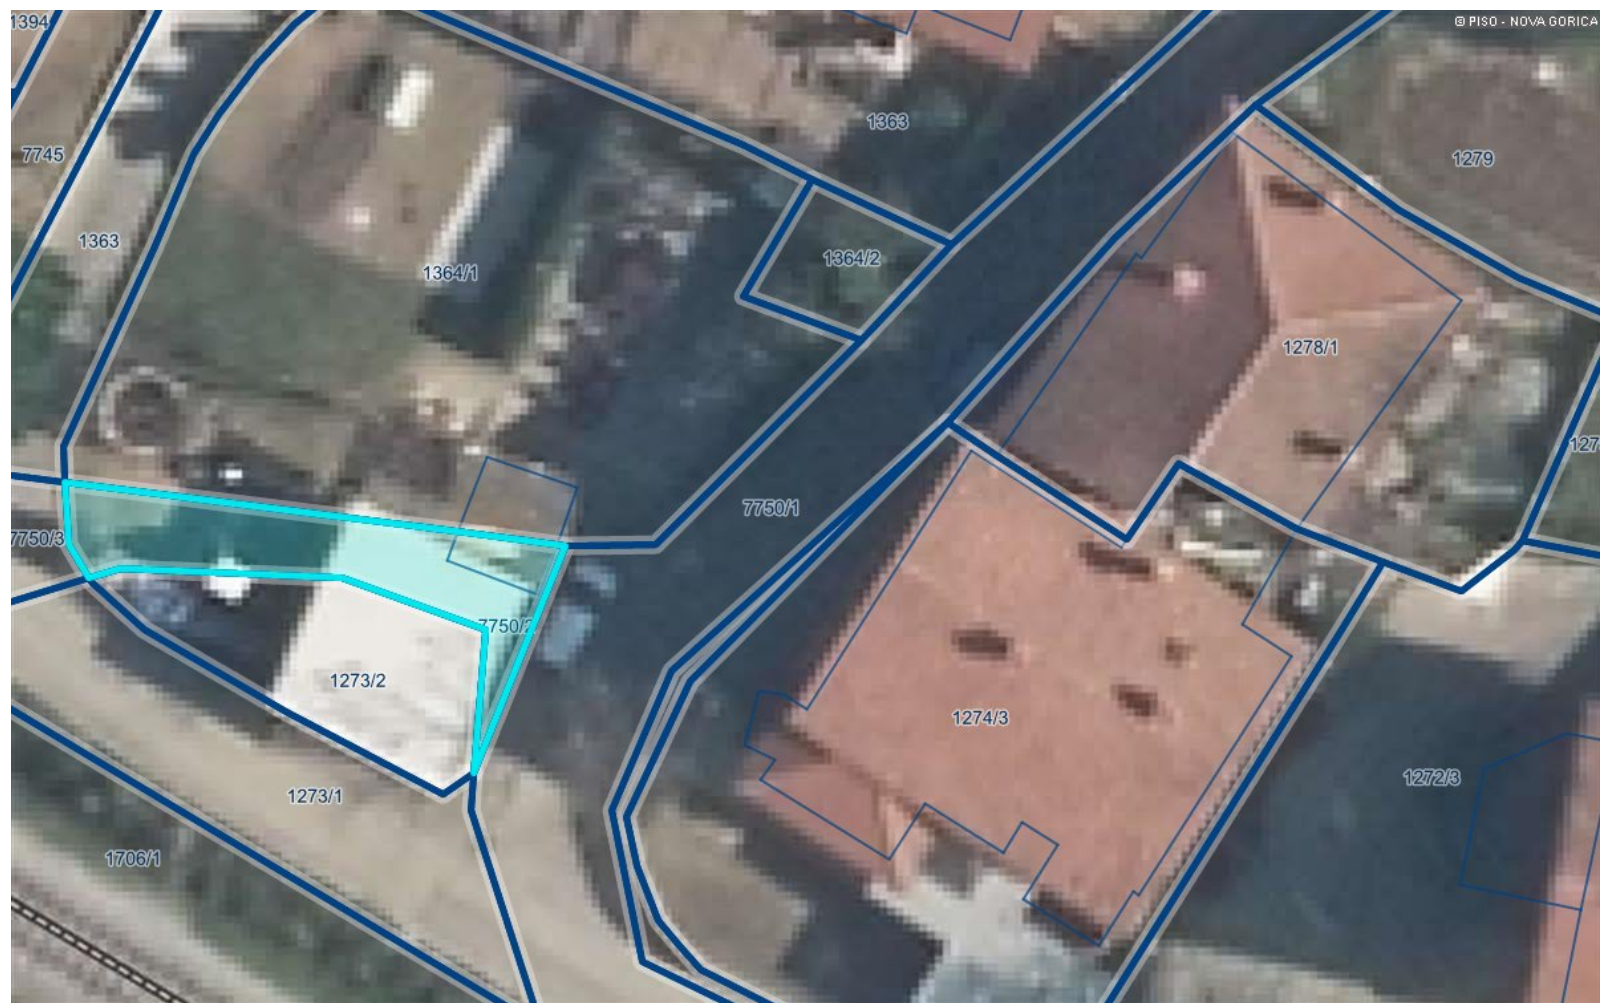

Za etni prikaz

LEGENDA:

Parcele

St.

0 10 m

0 10 cm

merilo 1: 236

referen na linija

OZNA ENA PARCELA: katastrska obina: 2335-DORNBERK, parcela: 7750/2