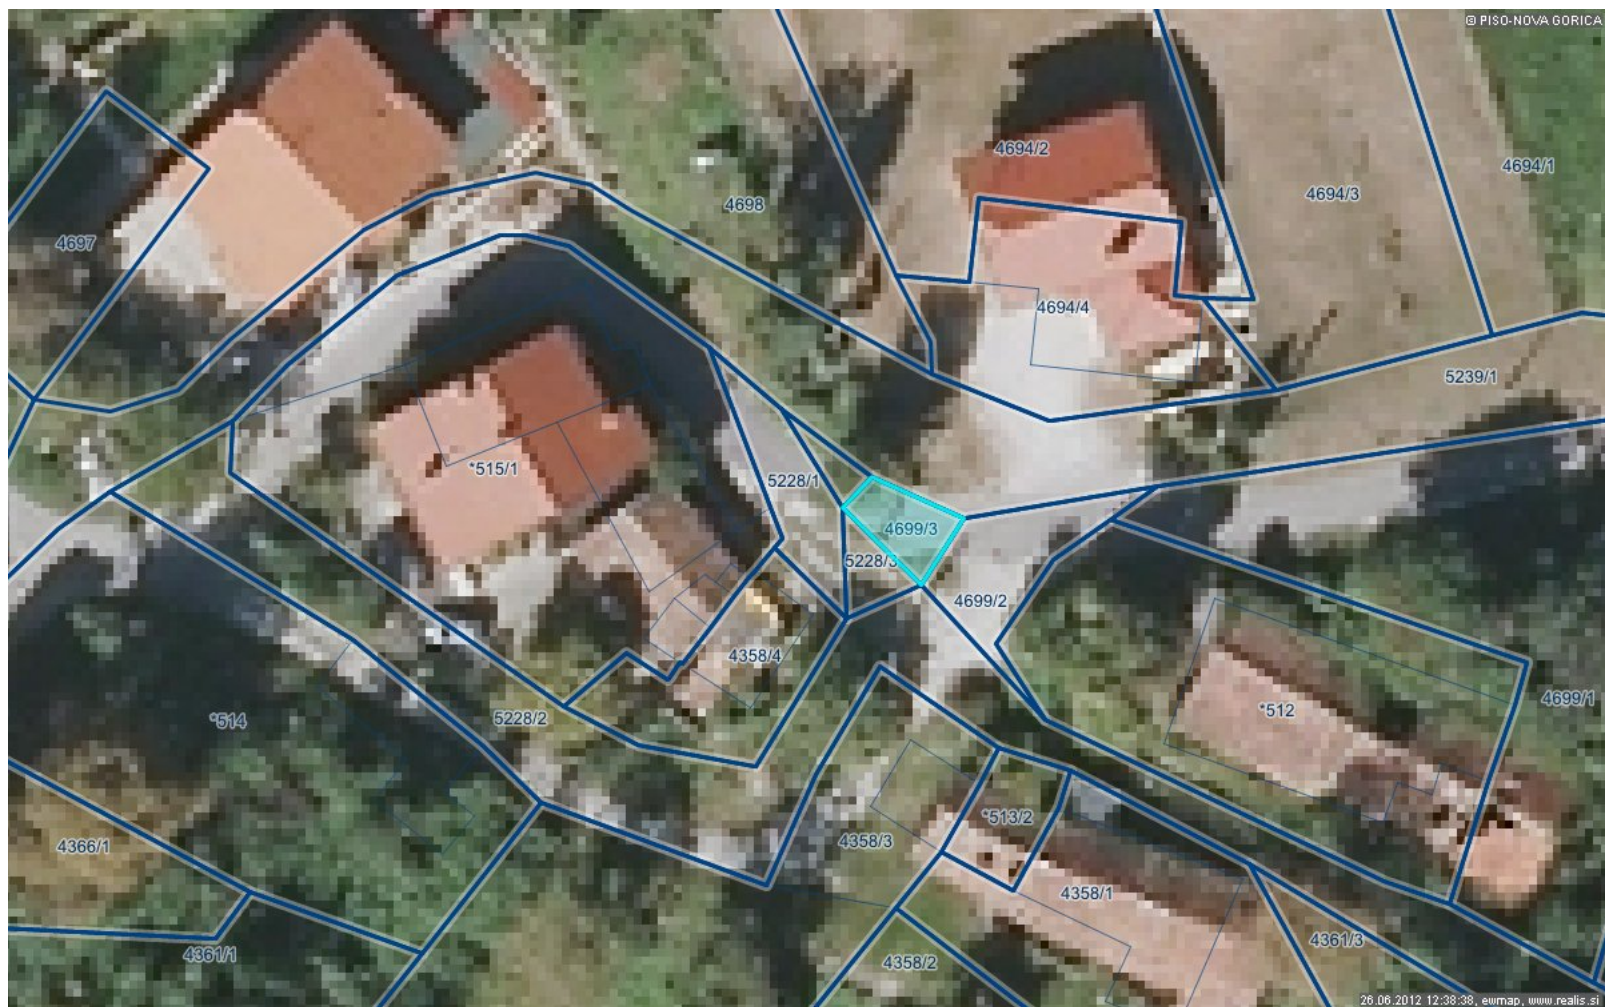

Za etni prikaz

0 20 m
merilo 1: 473

0 10 cm
referen na linija