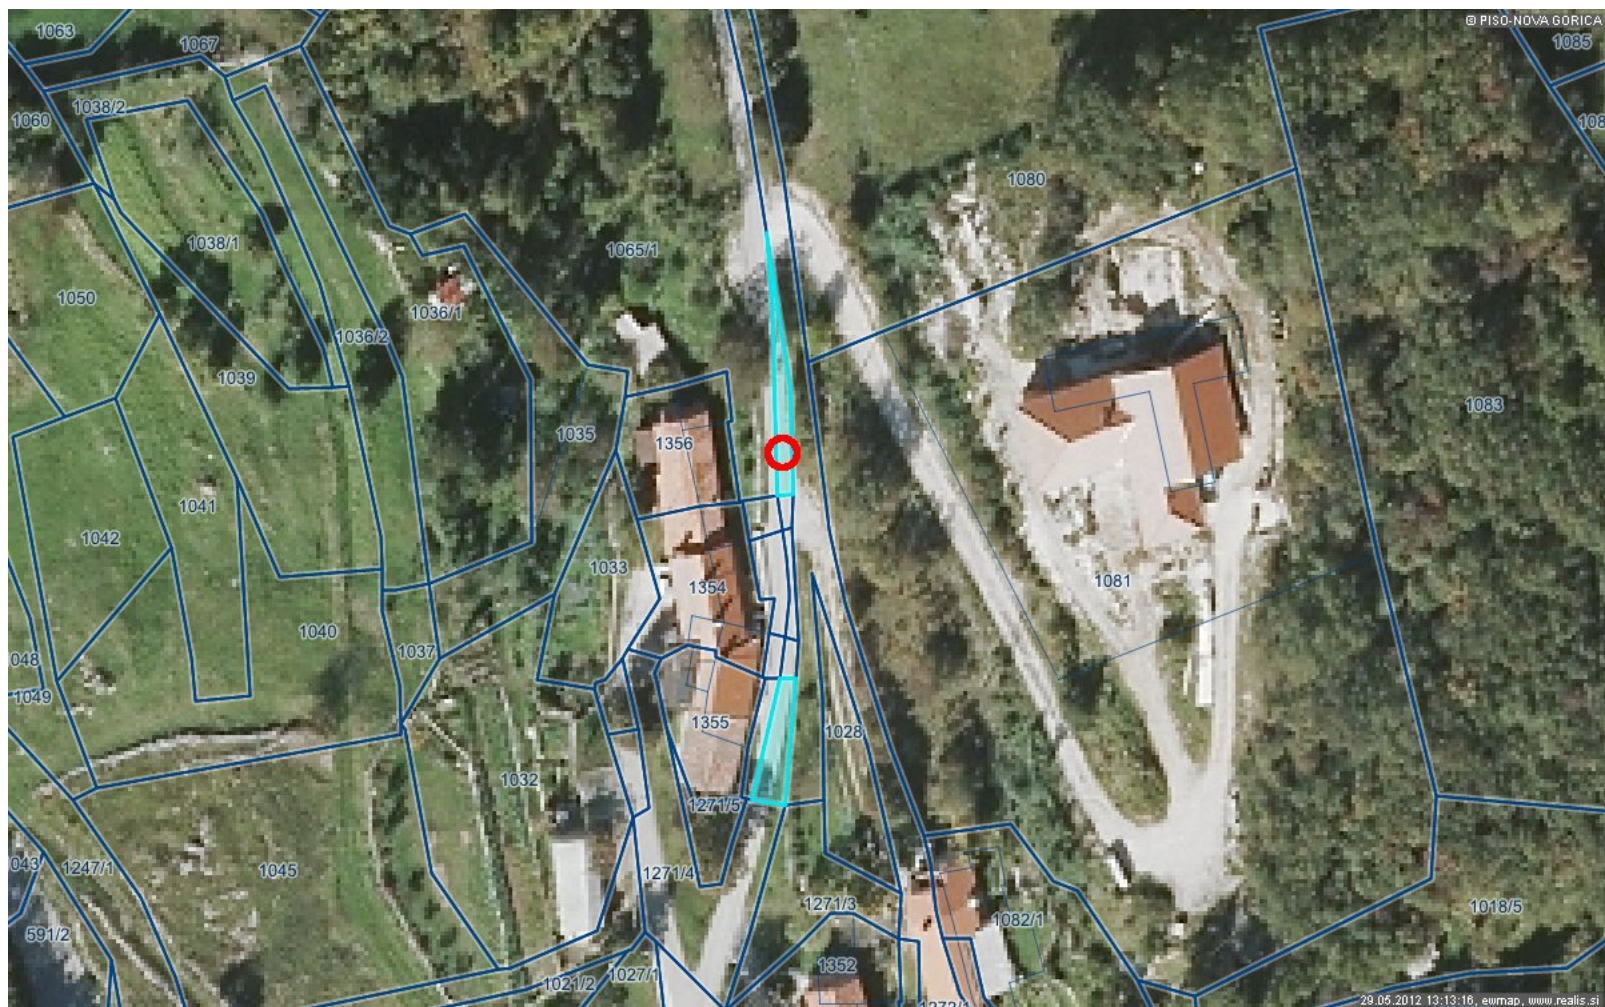

Za etni prikaz

LEGENDA:

Parcele

St.

0 50 m

merilo 1: 945

0 10 cm

referen na linija

OZNAČENA LOKACIJA: $y = 400651.7$, $x = 94159.4$

$y = 400651.7, x = 94159.4, z = \sim 601$

najbližja hišna številka (13 m): Ravnica 50, 5251 Grgar

katastrska ob ina: 2301-RAVNICA, parcela: 1065/4