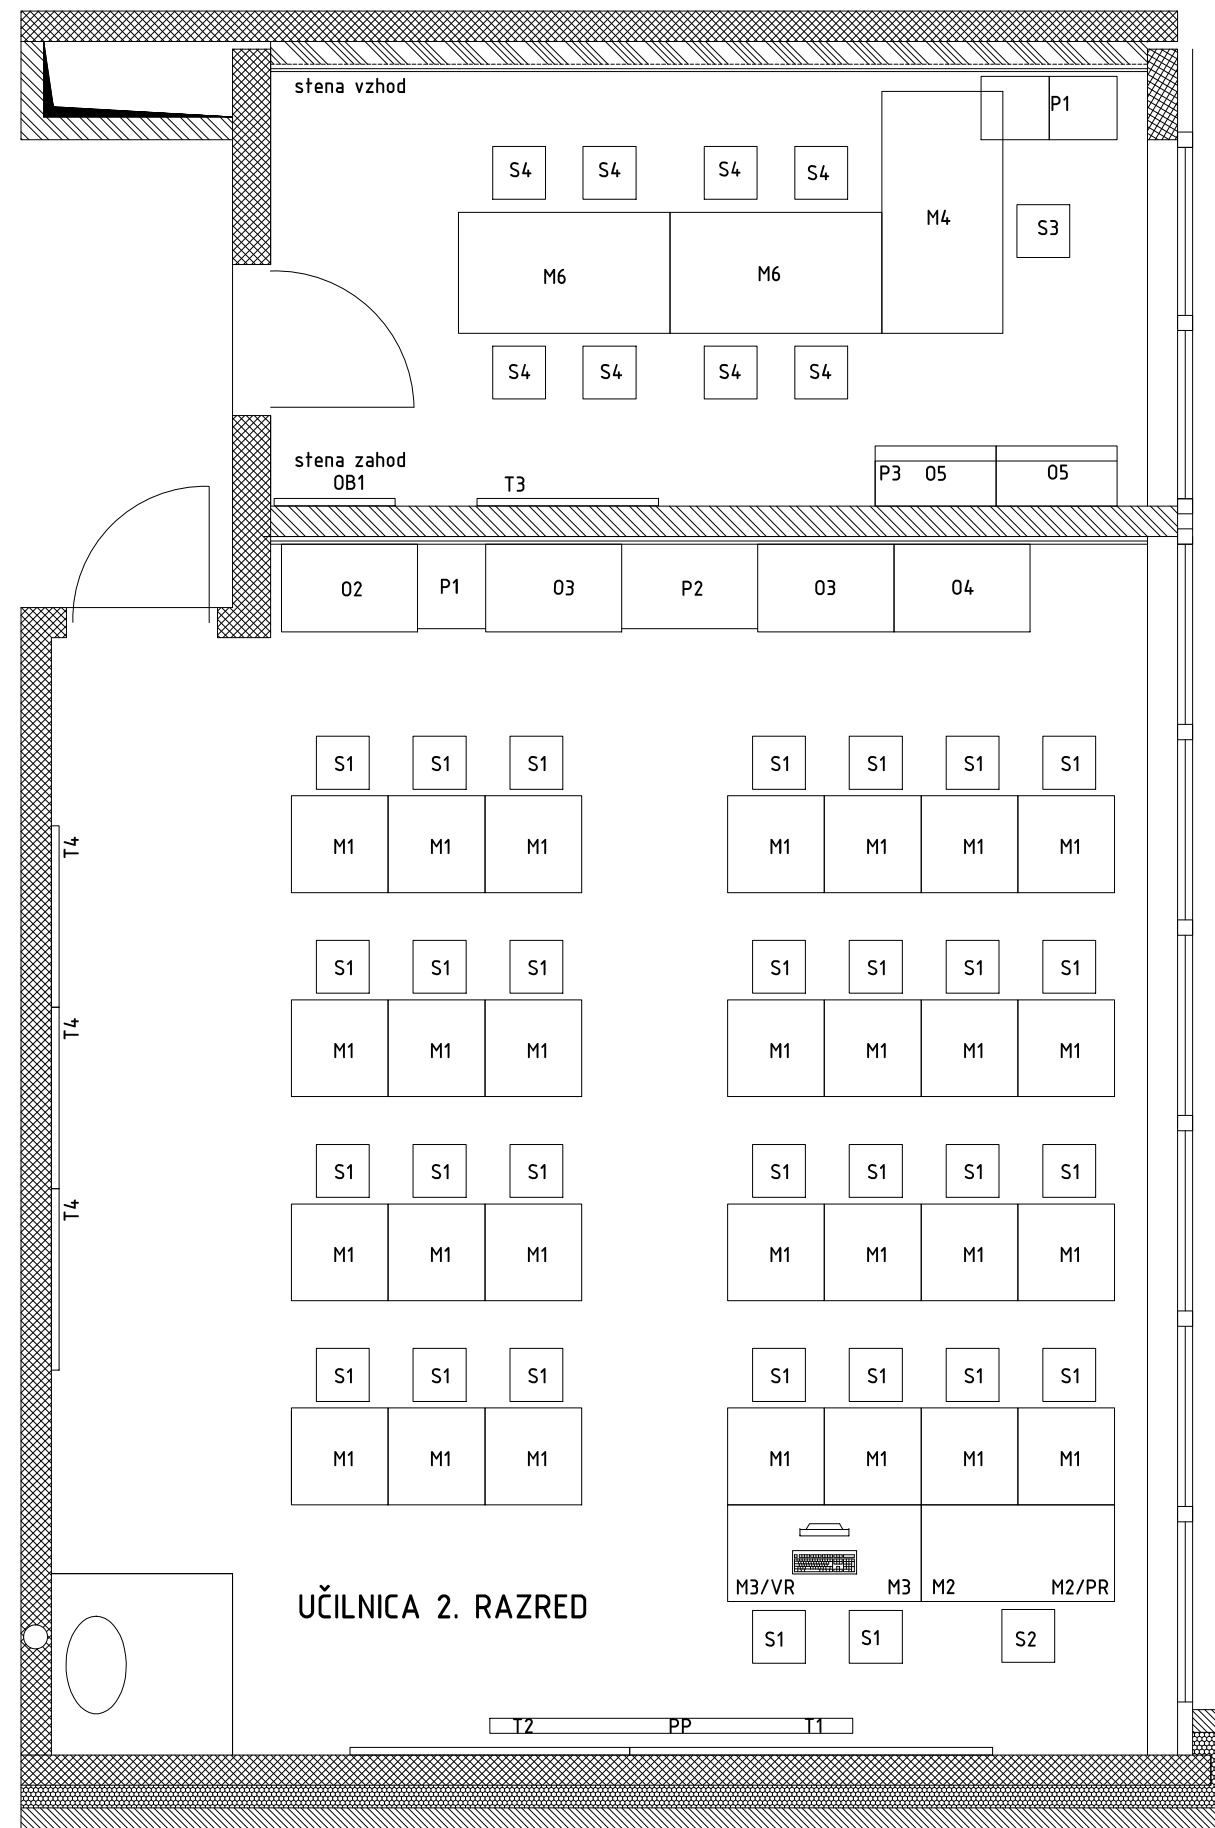

POGLED STENE (zahod) KABINETA - OPREME

POGLED STENE (vzhod) KABINETA - OBLOGE

POGLED STENE (vzhod) KABINETA - OBLOGE Z OPREMO

LEGENDA OBLOG:

-  POLNA OBLOGA
-  OBLOGA S 15MM ZAREZOM
-  OBLOGA S 65MM ZAREZOM