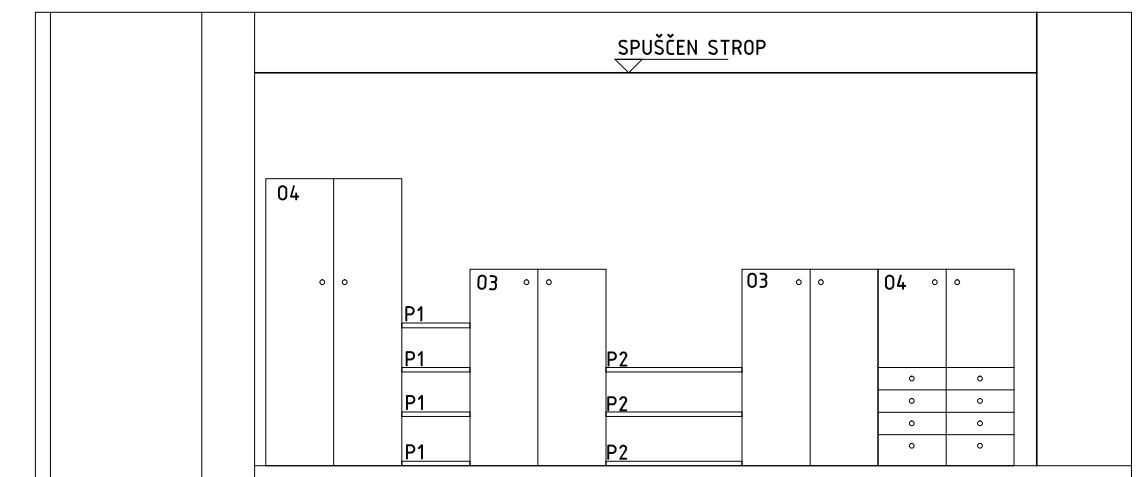

POGLED STENE UČILNICE - OPREME

UBI
STUDIO d.o.o.

PROJEKTIRANJE, INŽENIRING
5000 NOVA GORICA
Tolminskih puntarjev 4
tel. (05) 335-50-10

investitor: MESTNA OBČINA NOVA GORICA, Trg Edvarda Kardelja 1, 5000 Nova Gorica	
objekt: Osnovna šola "FRANA ERJAVCA", Kidričeva 36, 5000 Nova Gorica	
risba: Tloris 1. nadstropja - učilnica in kabinet - oprema - notranje fasade	merilo: 1:50
projektant: BORIS ŠKOLARIS u.d.i.a. A-0366	list: 3