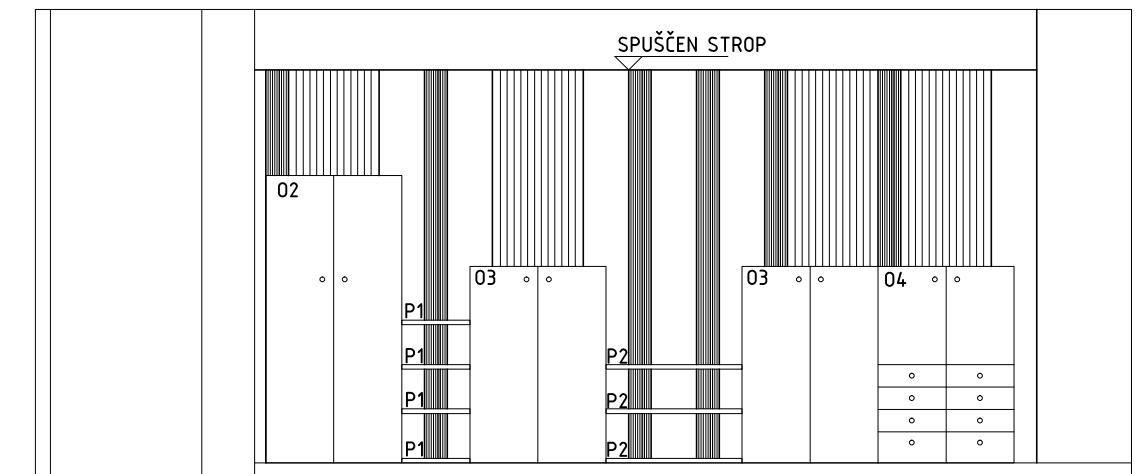

POGLED STENE UČILNICE - OBLOGE Z OPREMO