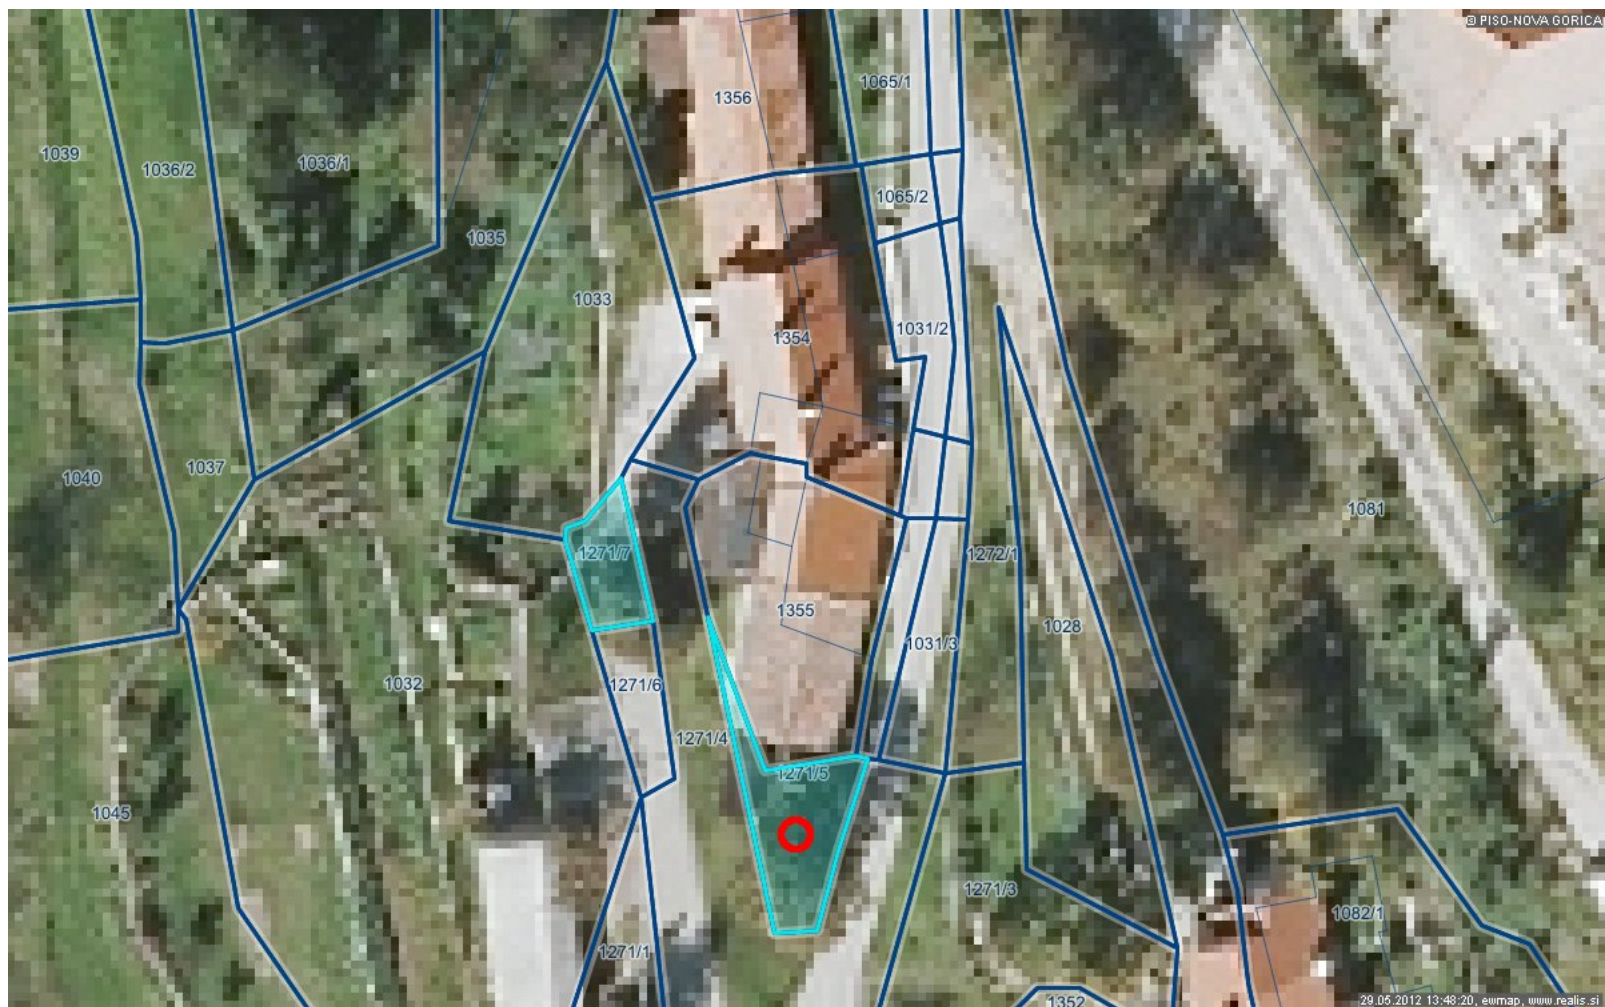

Za etni prikaz

LEGENDA:

Parcele

St.

0 20 m

merilo 1: 473

0 10 cm

referen na linija

OZNAČENA LOKACIJA: $y = 400642.7$, $x = 94111.6$

$y = 400642.7, x = 94111.6, z = \sim 589$

najbližja hišna številka (31 m): Ravnica 47, 5251 Grgar

katastrska ob ina: 2301-RAVNICA, parcela: 1271/5