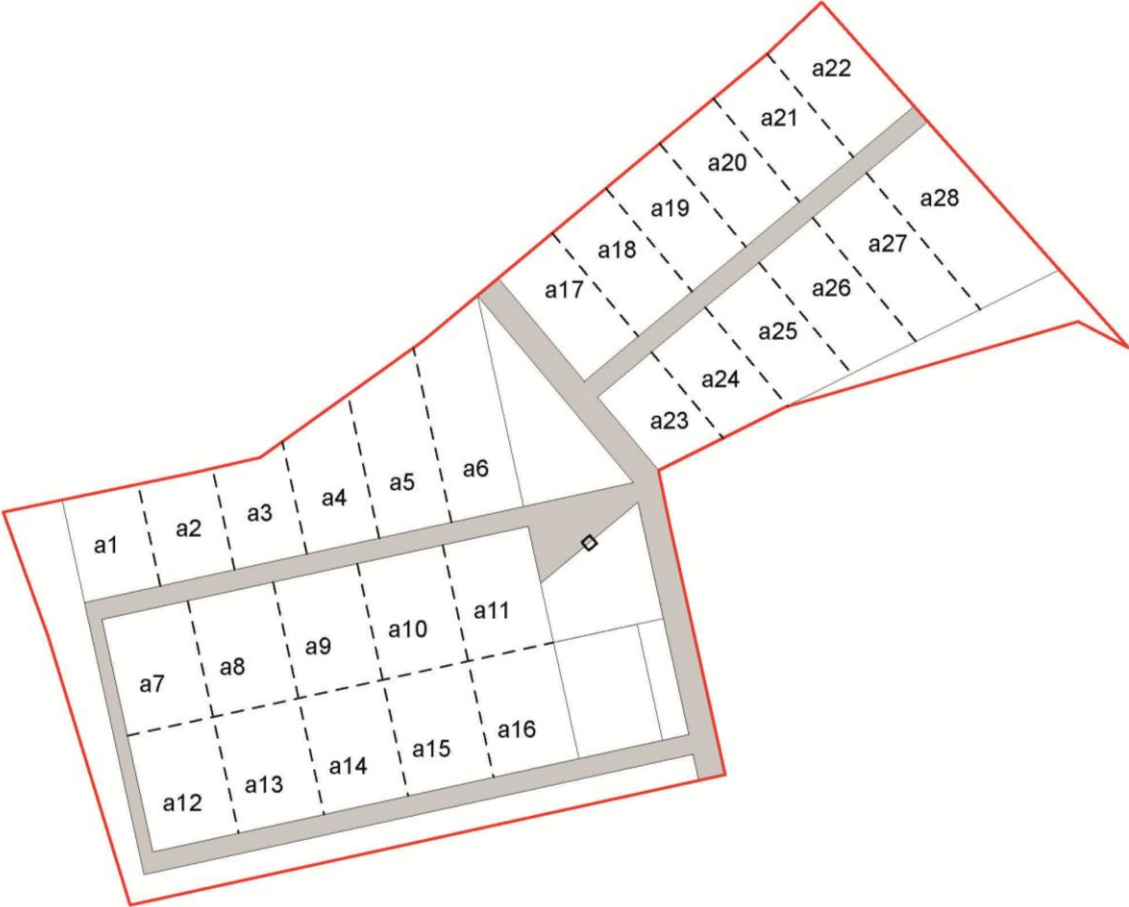

## Tipska ureditev območja - bivalni vrt

Bivalni vrt – tloris

Bivalni vrt – pogled

■ vrtna hiša   ■ vrt   ■ prostor druženja

**Zabojnik**  
-tloris

-vzdolžni prerez

-prečni prerez

D1

-prerez A-A

-prerez B-B

-pogled jug

-pogled sever

-pogled vzhod

-pogled zahod

**Območje A**

**Območje B**