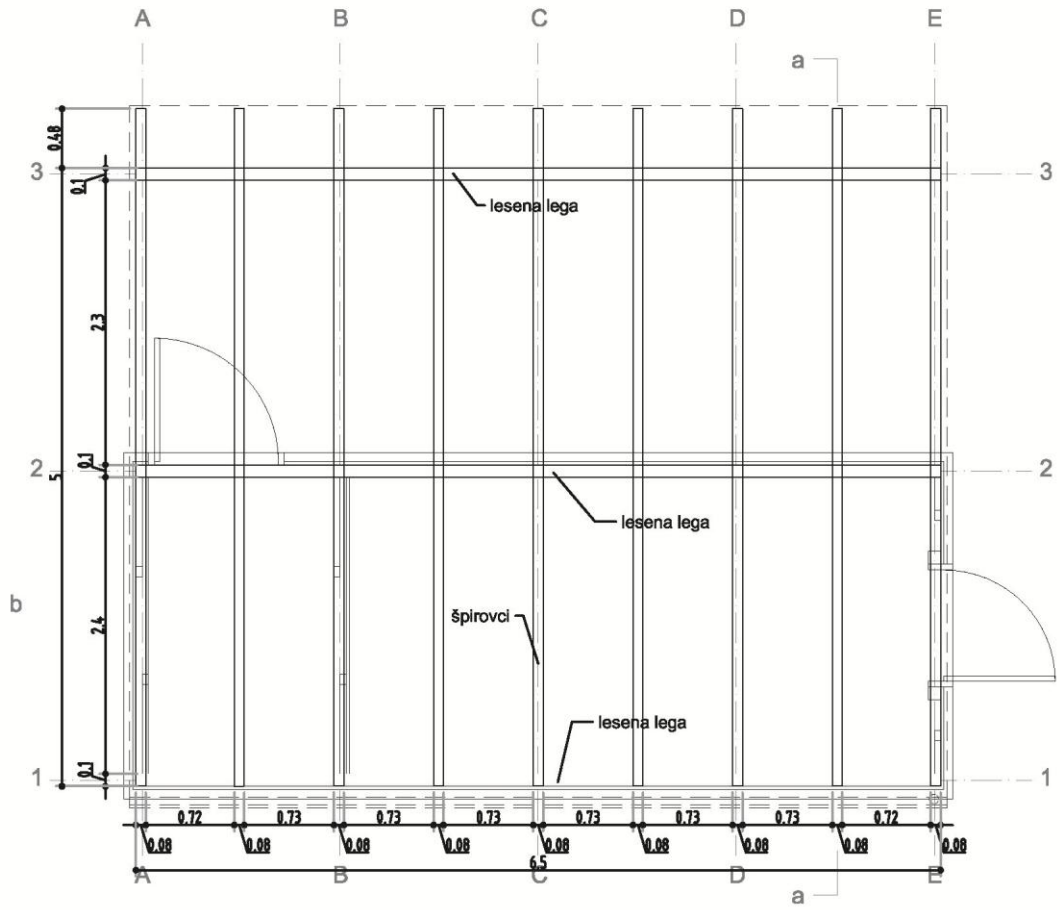

## Tipska ureditev območja - bivalni vrt

Bivalni vrt – tloris

Bivalni vrt – pogled

■ vrtna hiša   ■ vrt   ■ prostor druženja

**Zabojnik**  
-tloris

-vzdolžni prerez

-prečni prerez

D1

**Lopa**  
-prerez

-tloris

-fasada

D1

Skupna lopa - temelji

-tloris pritličja

-ostrešje

-streha

-prerez A-A

-prerez B-B

-pogled jug

-pogled sever

-pogled vzhod

-pogled zahod

**Območje A**

**Območje B**