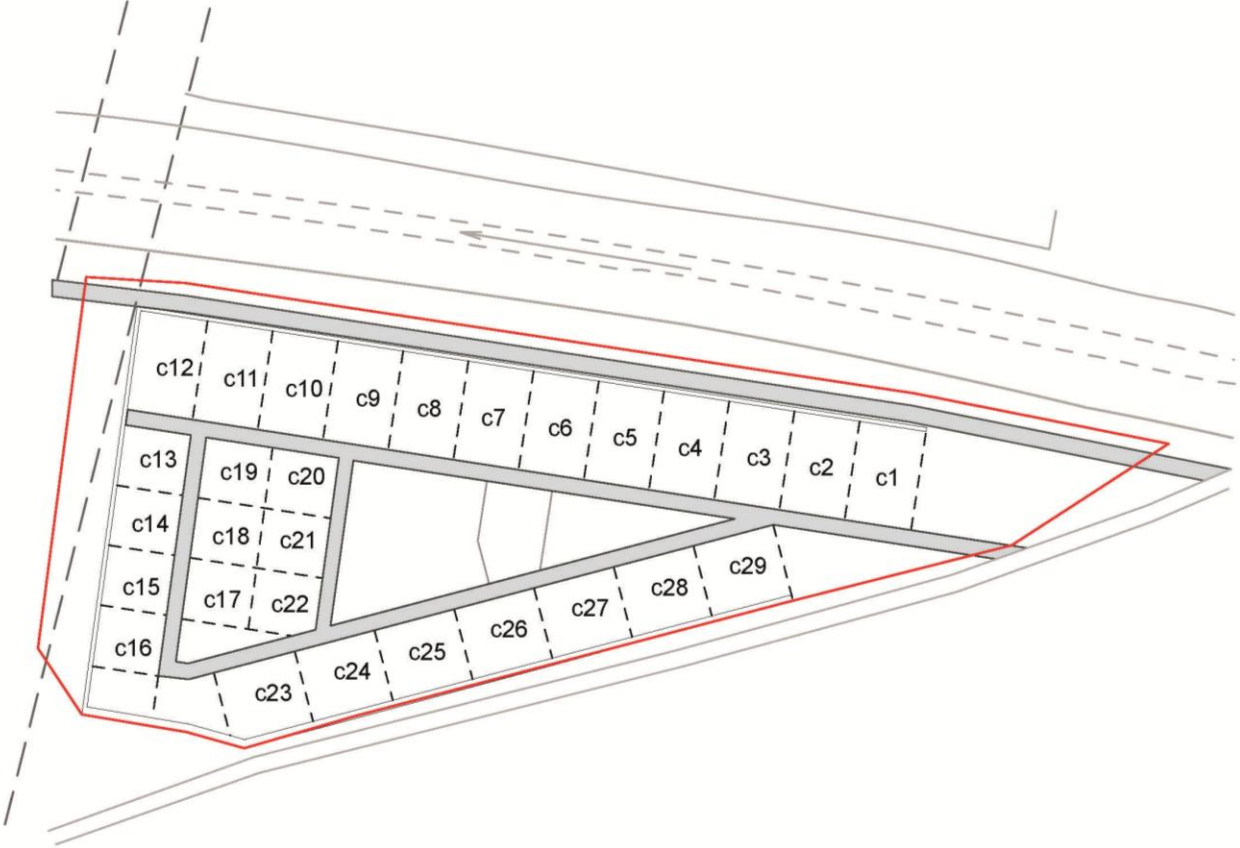

## Tipska ureditev območja - bivalni vrt

Bivalni vrt – tloris

Bivalni vrt – pogled

■ vrtna hiša   ■ vrt   ■ prostor druženja

**Zabojnik**  
-tloris

-vzdolžni prerez

-prečni prerez

D1

**Lopa**  
-prerez

-tloris

-fasada

D1

Skupna lopa - temelji

-tloris pritličja

-ostrešje

-streha

-prerez A-A

-prerez B-B

-pogled jug

-pogled sever

-pogled vzhod

-pogled zahod

**Območje A**

**Območje B**

**Območje C**

Območje D