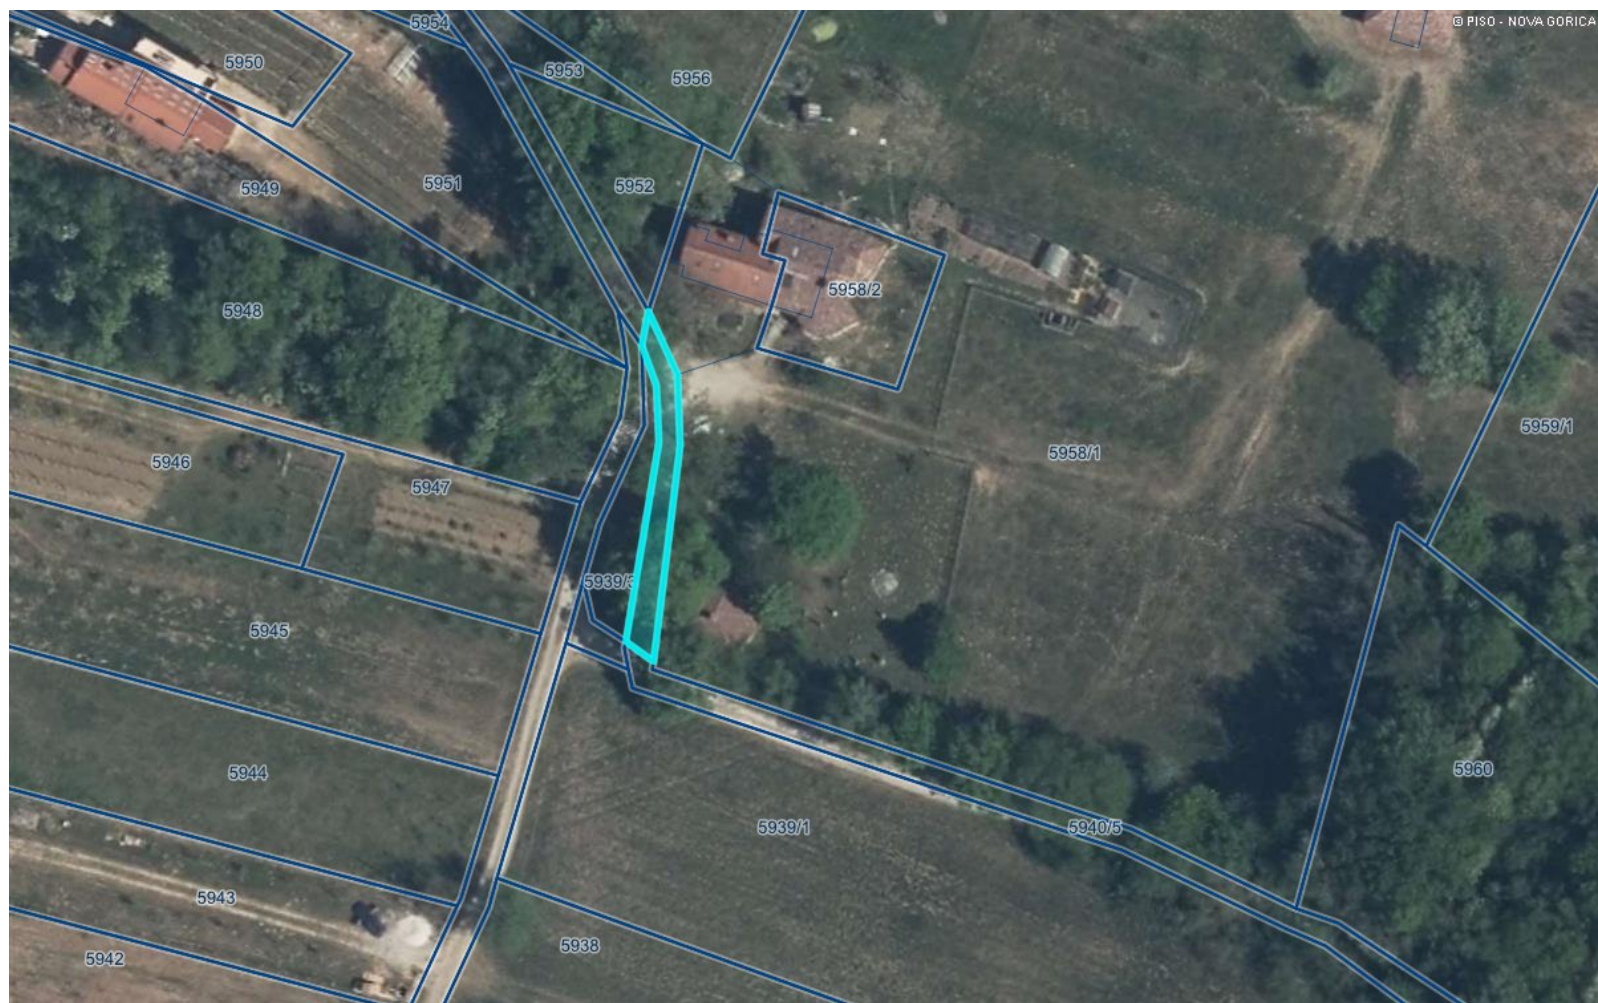

Za etni prikaz

LEGENDA:

Parcele

St.

0 50 m

merilo 1: 945

0 10 cm

referen na linija

OZNA ENA PARCELA: katastrska obina: 2313-ŠEMPAS, parcela: 5940/4