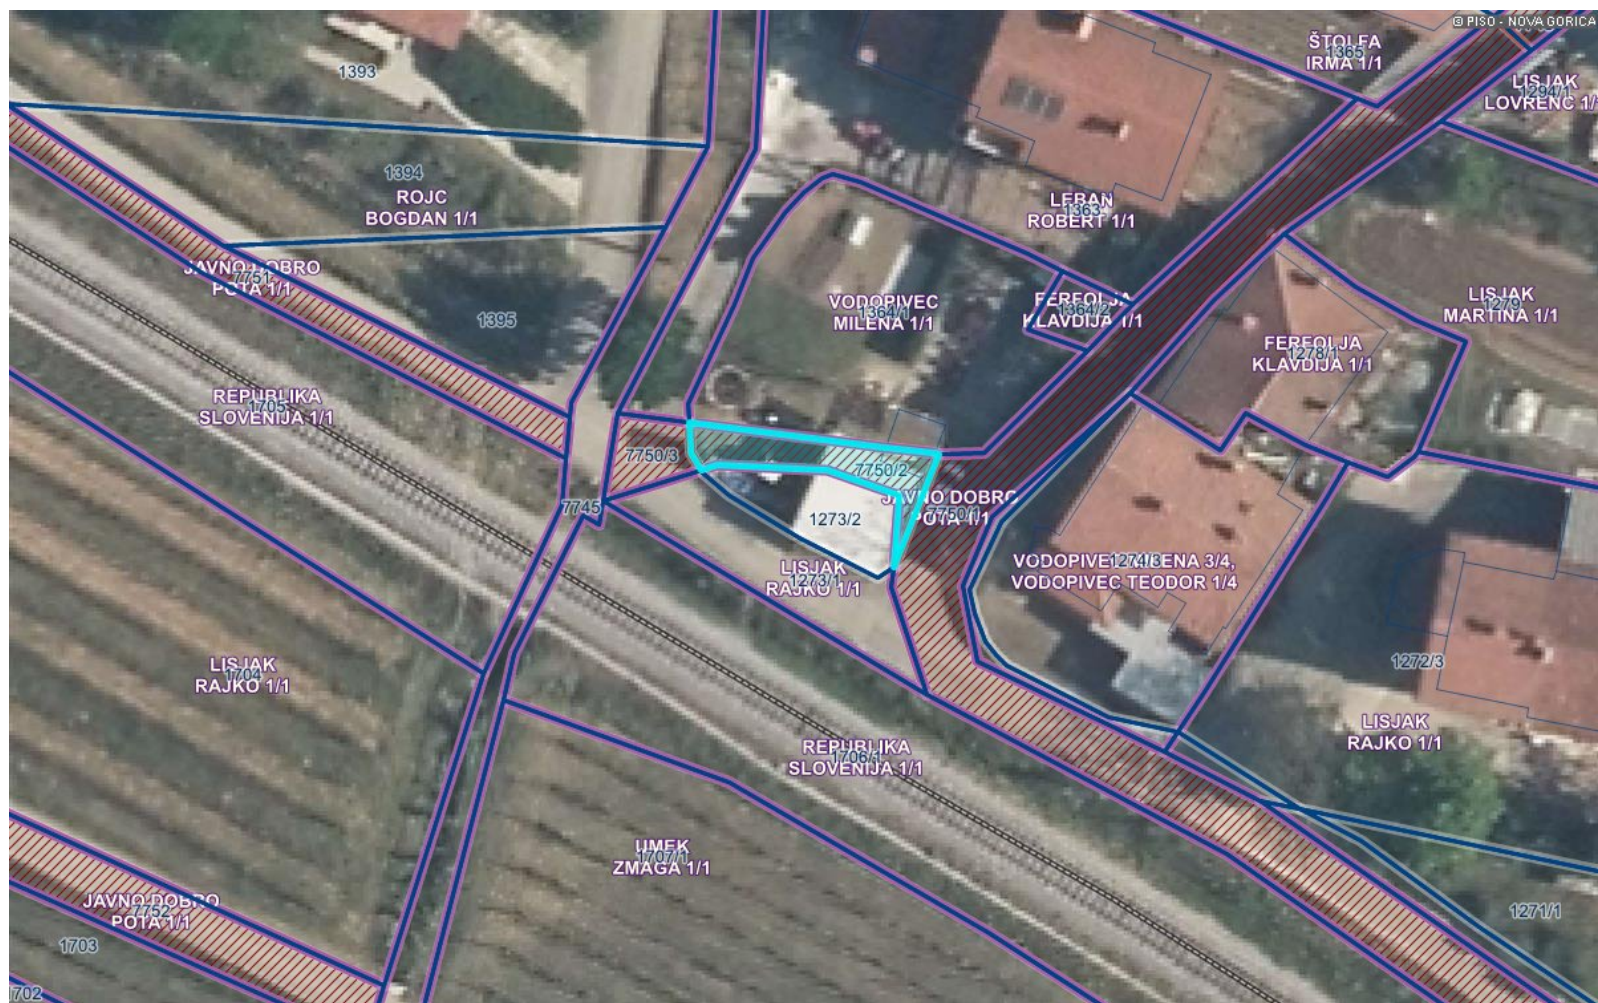

Nepremičnine > Parcele: Lastništvo

LEGENDA:

Parcele v vaši lasti

- Občina je 100% lastnik
- Občina je solastnik

Parcele v vašem upravljanju

Lastniki parcel

Lastnik

Parcele

št.

0 20 m

0 10 cm

merilo 1: 473

referen na linija

OZNAČENA PARCELA: katastrska občina: 2335-DORNBERK, parcela: 7750/2