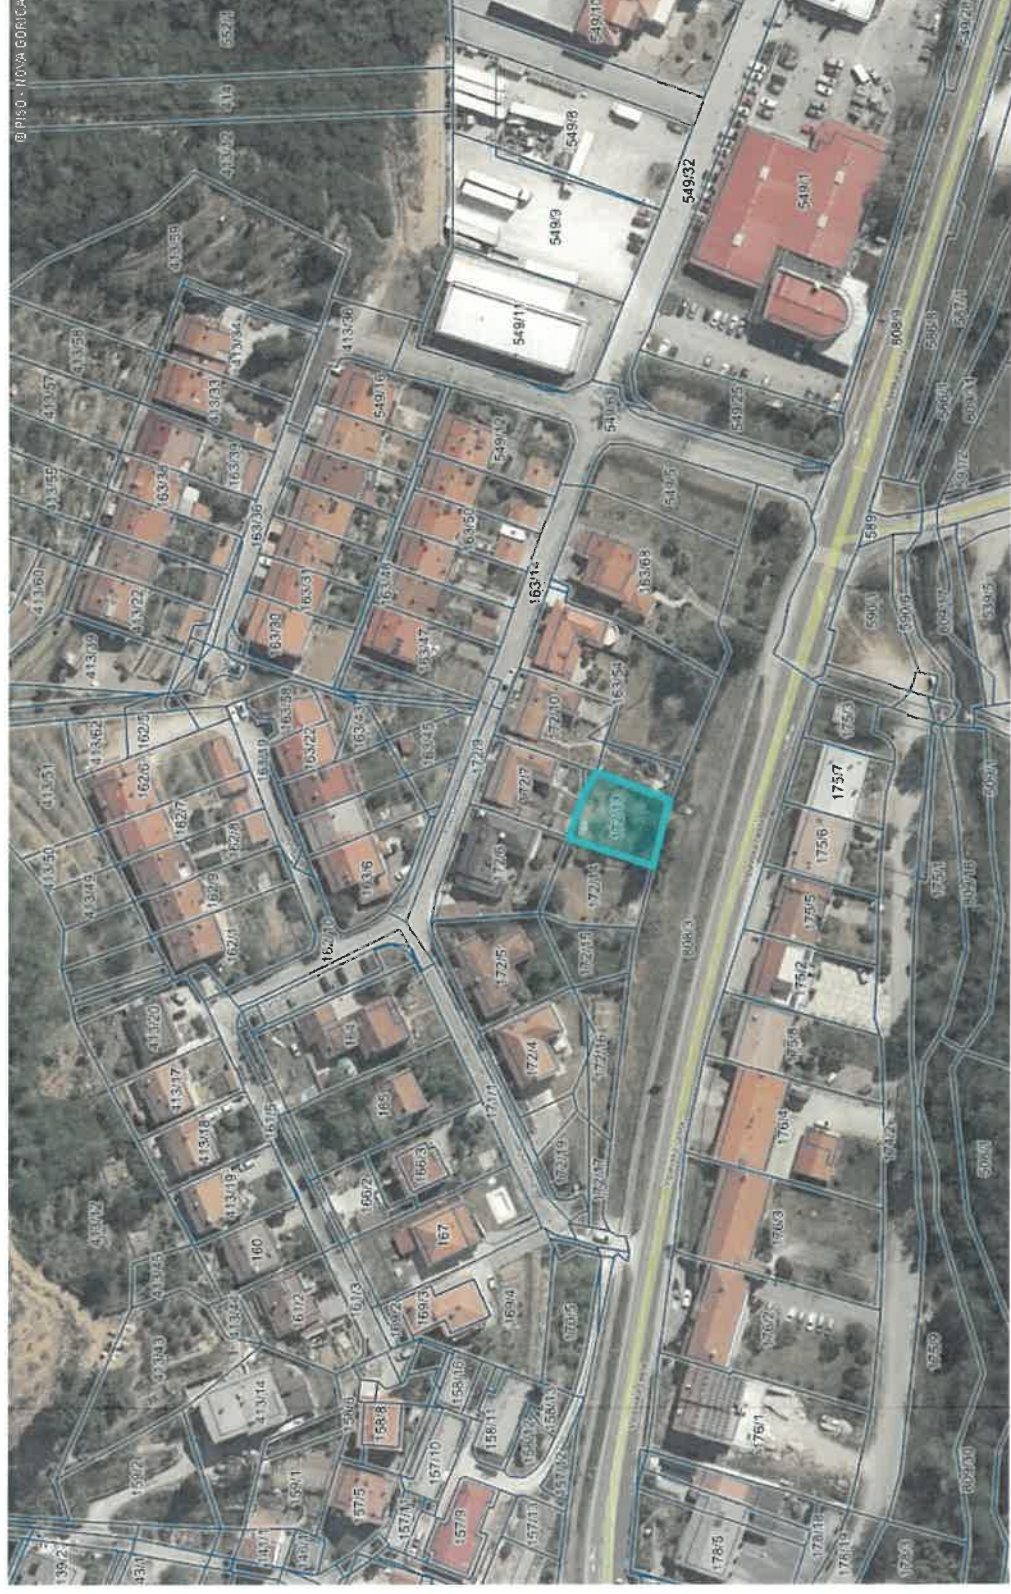

Začetni prikaz

LEGENDA:

Parcele

št.

RATPOLAGANJE pod
zap. št. 129

0 100 m 0 10 cm
referenčna linija

merilo 1: 1890

OZNAČENA PARCELA: katastrska občina : 2306-ROŽNA DOLINA, parcela: 172/13