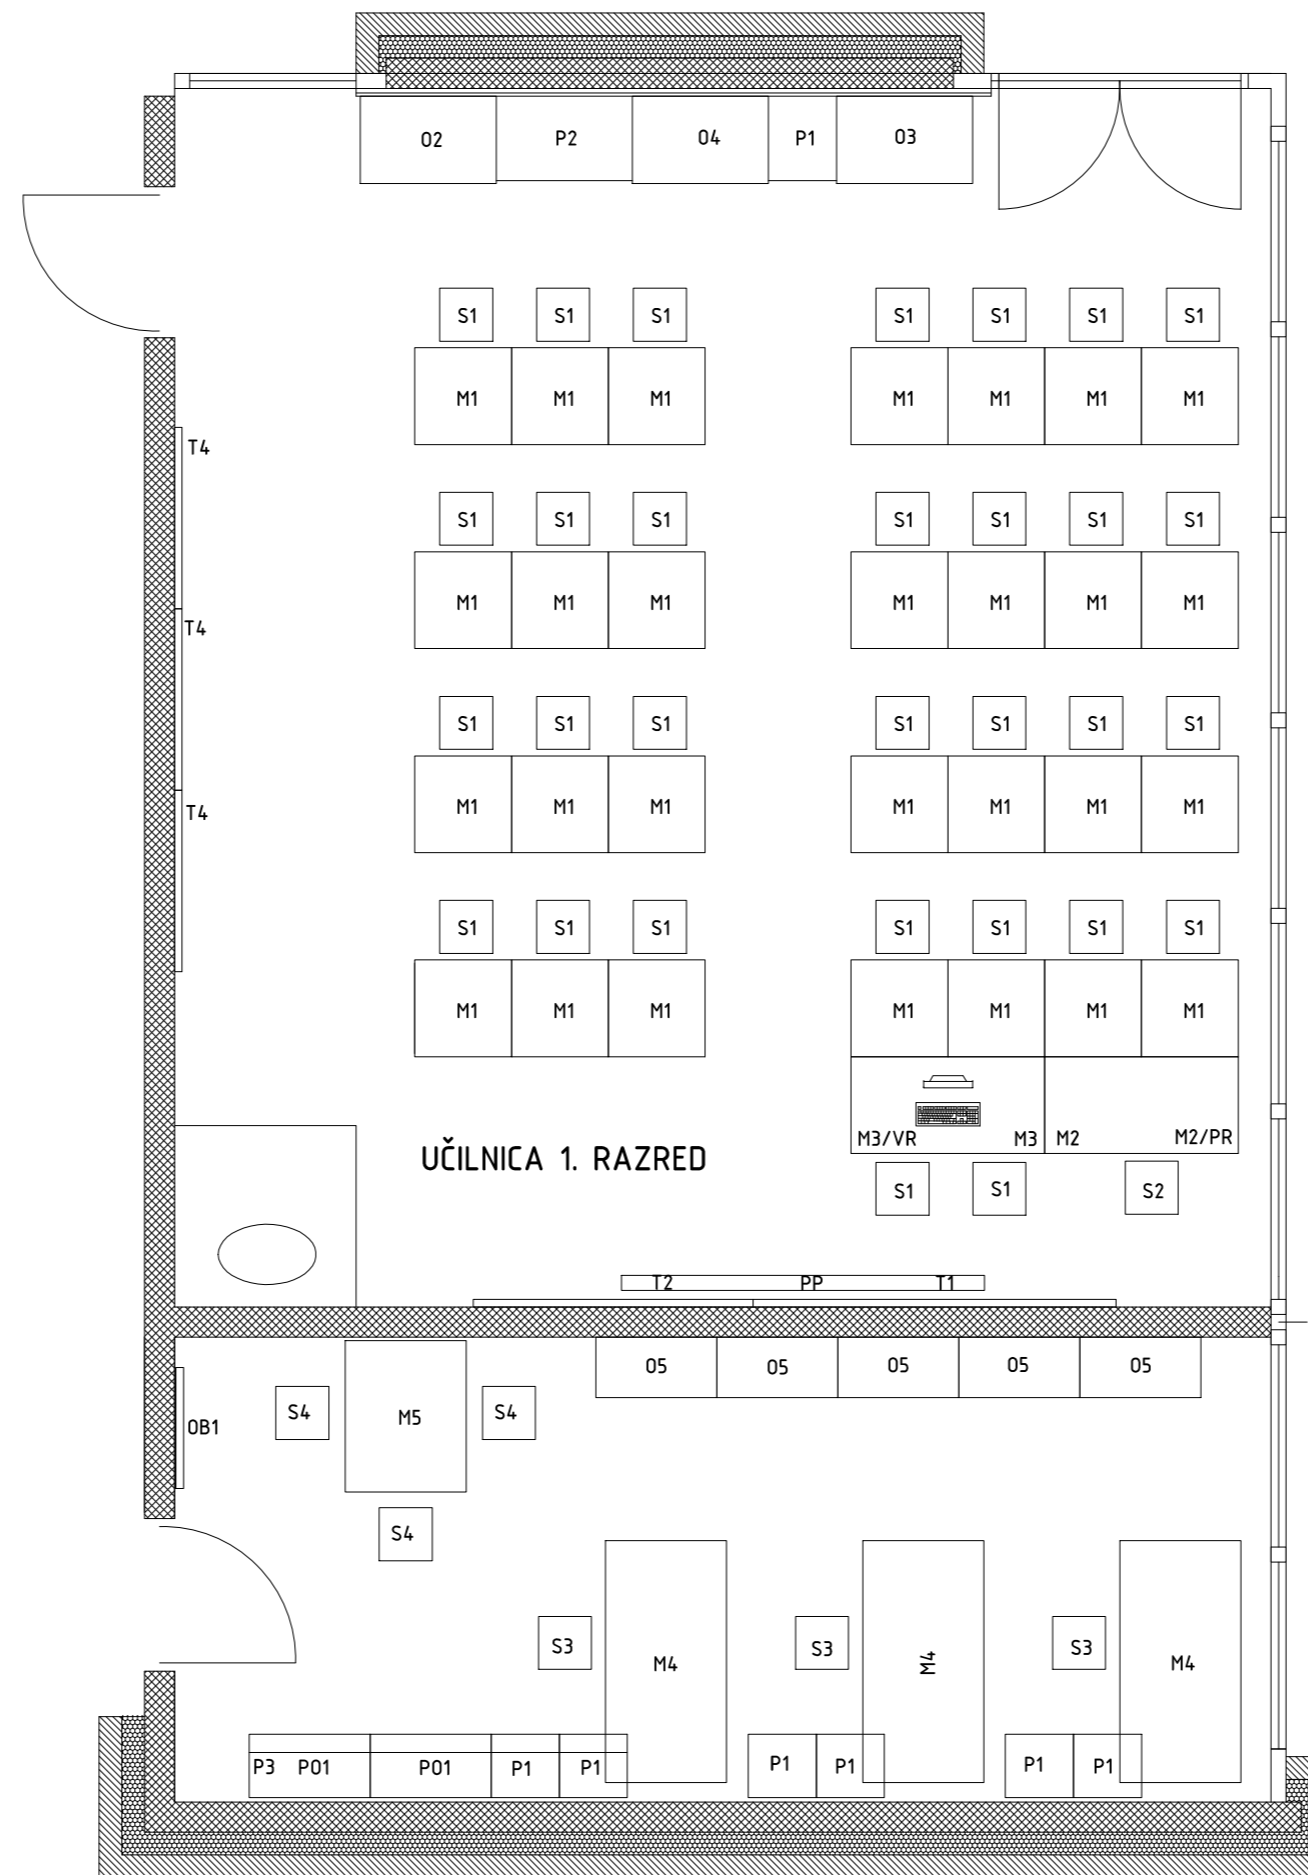

POGLED STENE KABINETA - OPREME

PARAPETNI KANAL

POGLED STENE KABINETA - OPREME

LEGENDA OBLOG:

- POLNA OBLOGA
- OBLOGA S 15MM ZAREZOM
- OBLOGA S 65MM ZAREZOM

POGLED STENE UČILNICE - OBLOGE Z OPREMO

POGLED STENE UČILNICE - OBLOGE