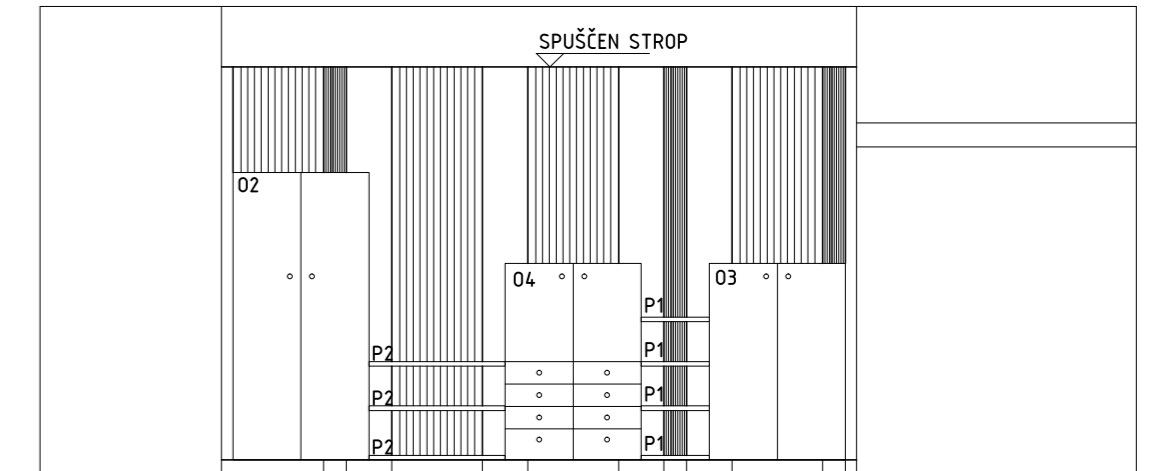

POGLED STENE KABINETA - OPREME

PARAPETNI KANAL

POGLED STENE KABINETA - OPREME

LEGENDA OBLOG:

- POLNA OBLOGA
- OBLOGA S 15MM ZAREZOM
- OBLOGA S 65MM ZAREZOM

POGLED STENE UČILNICE - OBLOGE Z OPREMO

POGLED STENE UČILNICE - OBLOGE