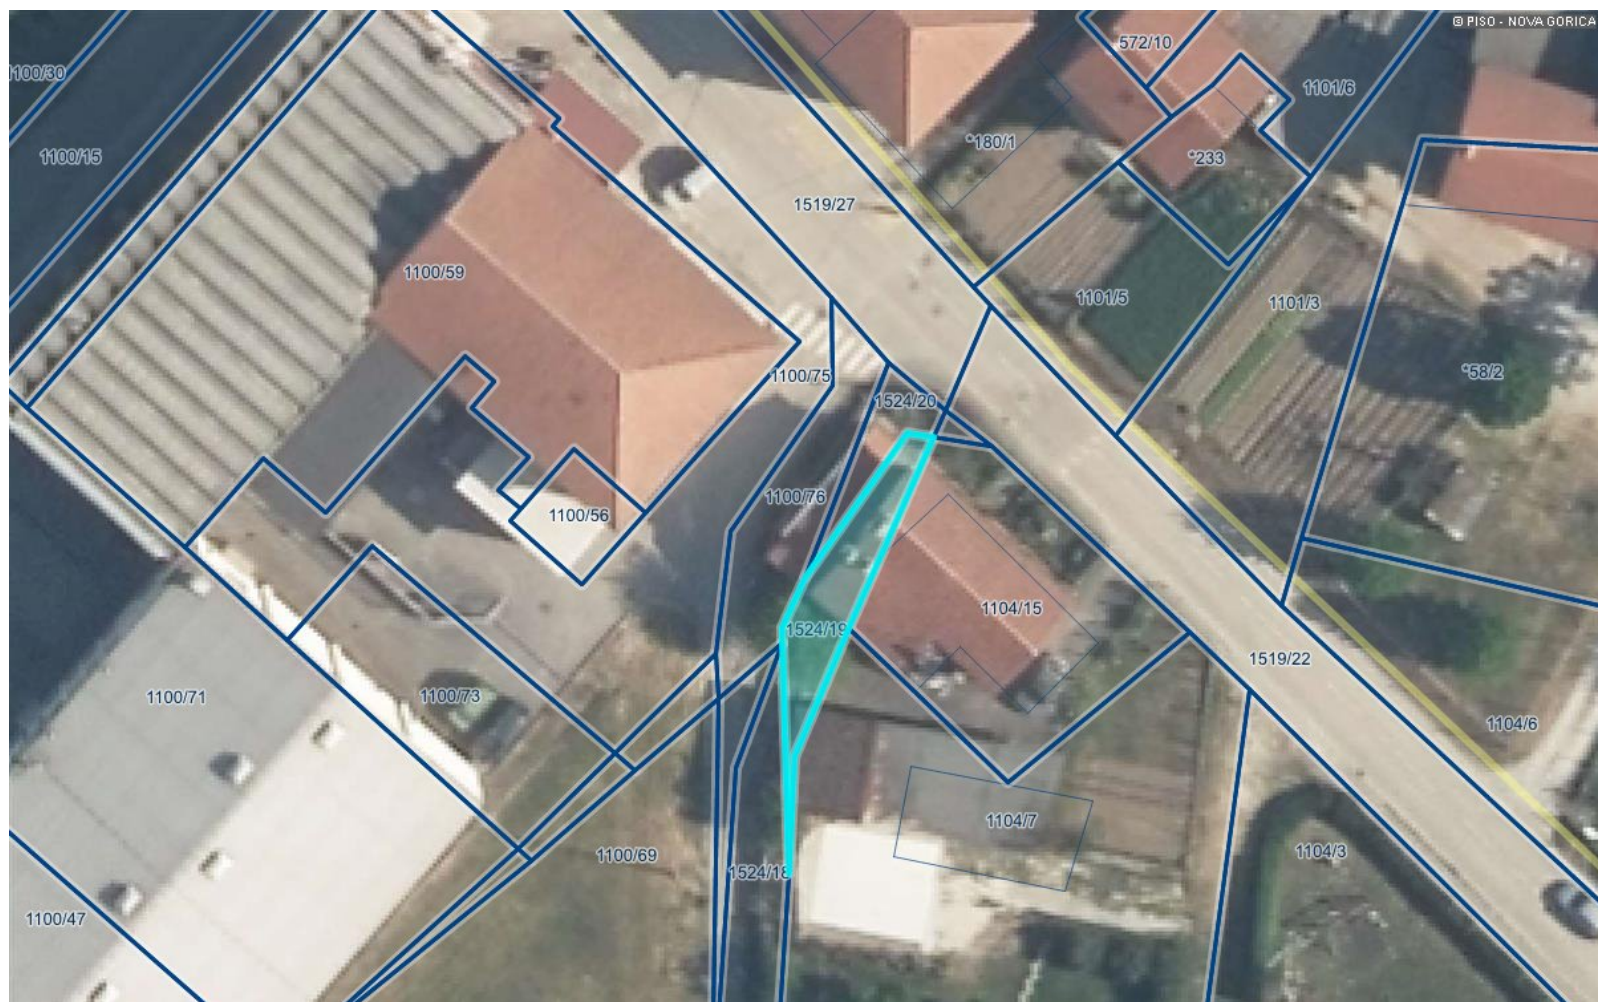

Za etni prikaz

LEGENDA:

Parcele

St.

0 20 m

0 10 cm

merilo 1: 473

referen na linija

OZNAČENA PARCELA: katastrska občina: 2320-PRVA OBČINA, parcela: 1524/19