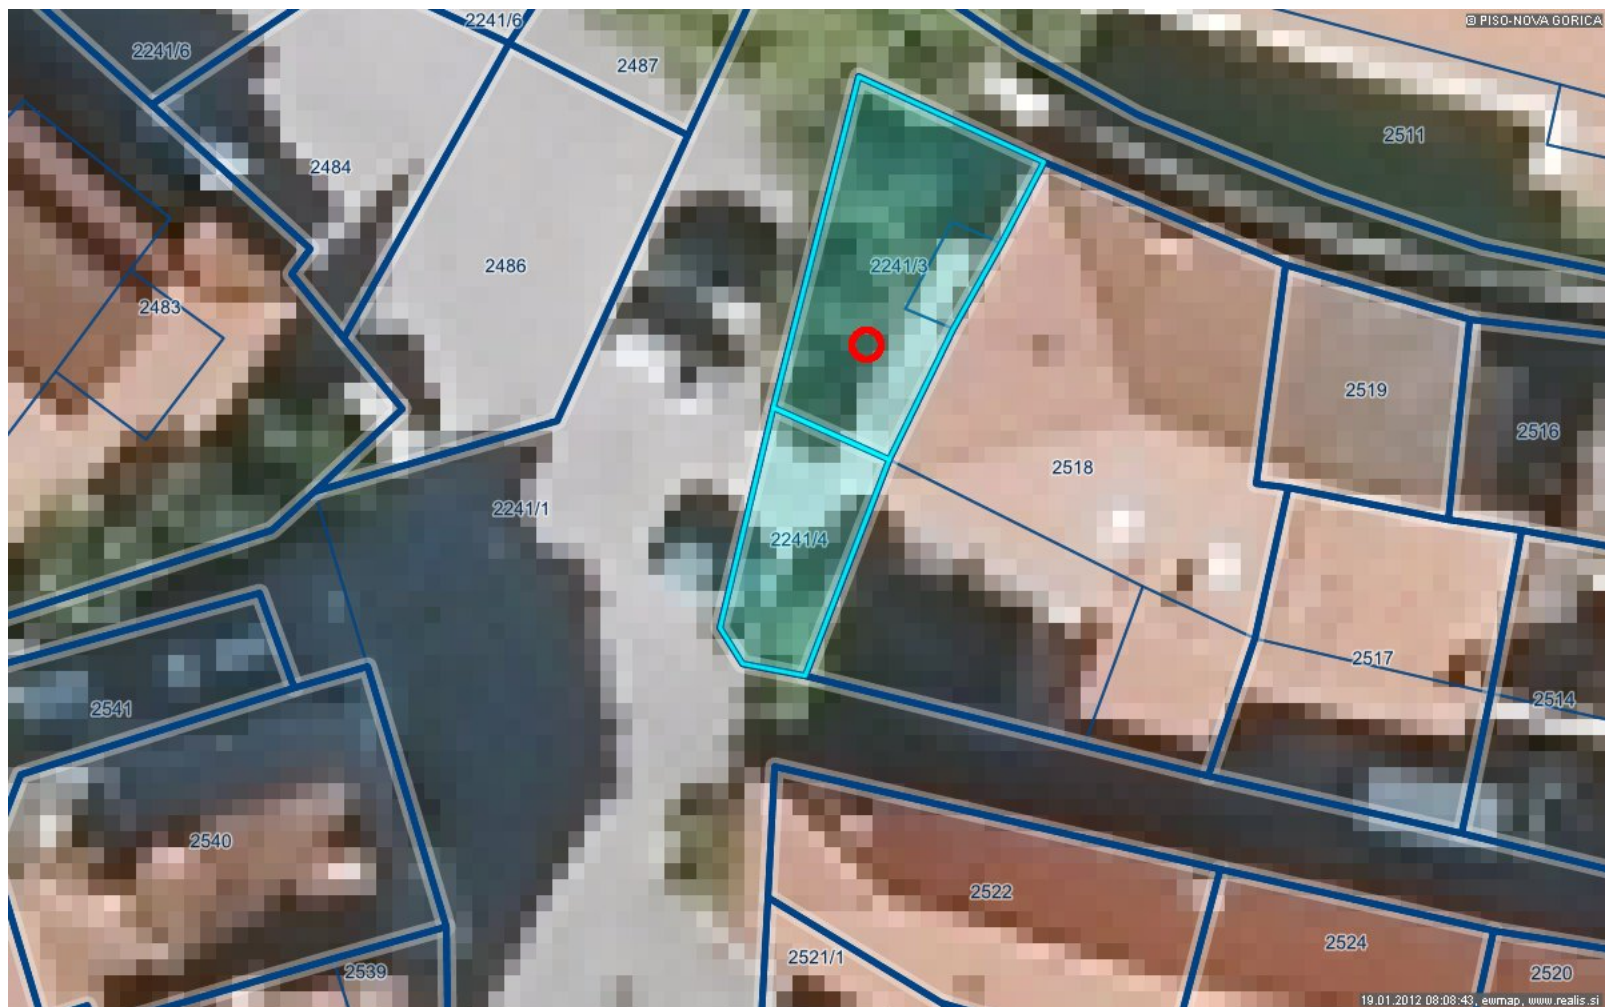

Za etni prikaz

0 10 m

merilo 1: 236

0 10 cm

referen na linija

OZNAČENA LOKACIJA:  $y = 395722.3$ ,  $x = 92921.3$

$y = 395722.3, x = 92921.3, z = \sim 102$

---

hišna številka: TRG MARKA PLEN I A 13A, 5250 SOLKAN

katastrska občina: 2303-SOLKAN, parcela: 2241/3