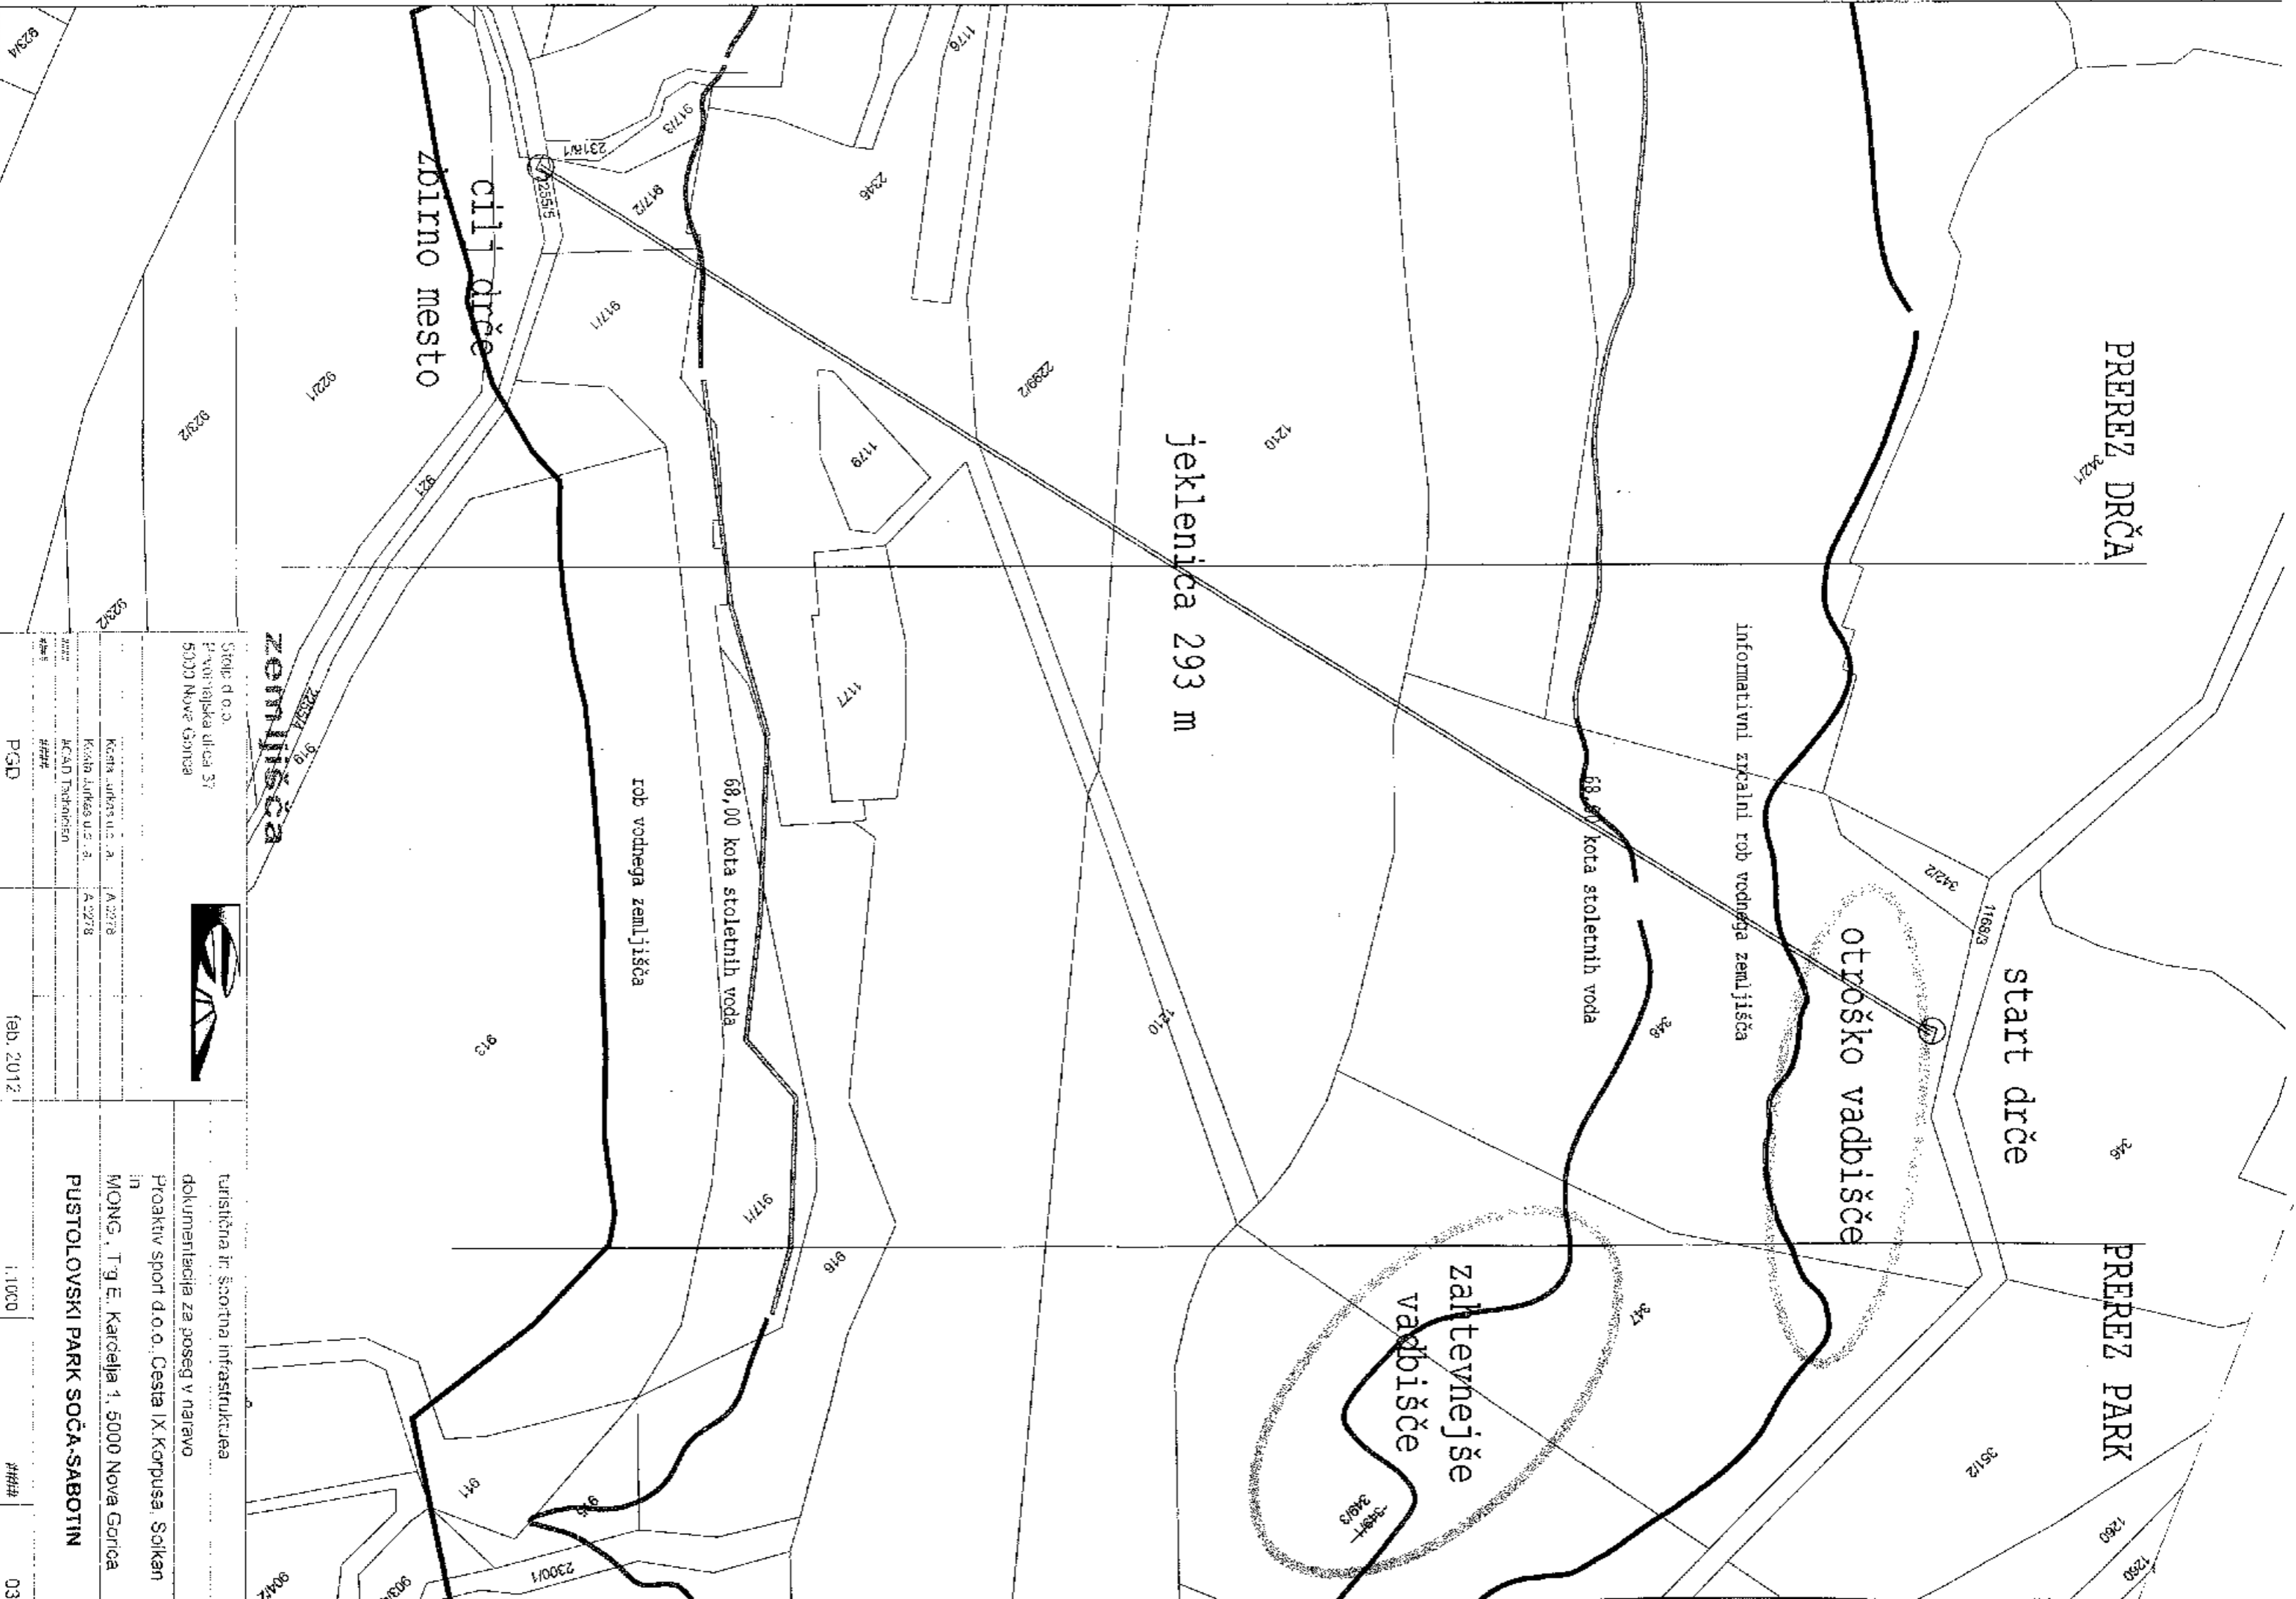

Štebo d.o.o.  
Prešernova ulica 37  
5000 Nova Gorica

turistična in športna infrastruktura  
dokumentacija za poseg v naravo  
Praktični sport d.o.o. Cesta IX. Korpusa, Solkan  
MONG. I-g L. Kardajla 1, 5000 Nova Gorica  
PUSTOLOVSKI PARK SOČA-SABOTIN

serija I. reda - dia	A0/2/0
serija II. reda - dia	A0/2/0
PROJEKT: 2012001	

1. izdaja	11/11
-----------	-------

cilj drče  
zbirno mesto

PREPEZ DRČA  
3421

jeklenica 293 m

start drče

otroško vadbišče

PREPEZ PARK

zabavnejše  
vadbišče

z  
emljišča

Stolep d.o.o.  
Prvotalska ulica 37  
5000 Nova Gorica

Kozina Jurkova ul. 1.	A 0278
Kozina Jurkova ul. 1. b.	A 0278
KČAD Trzinčarjen	

PGD

feb. 2012

1:1000

###

03

turistična in športna infrastruktura  
dokumentacija za poseg v naravo  
Proaktivni sport d.o.o., Cesta IX. Korpusa, Solkan  
in  
MONG, T'g E. Karcelja 1, 5000 Nova Gorica  
PUSTOLOVSKI PARK SOČA-SABOTIN