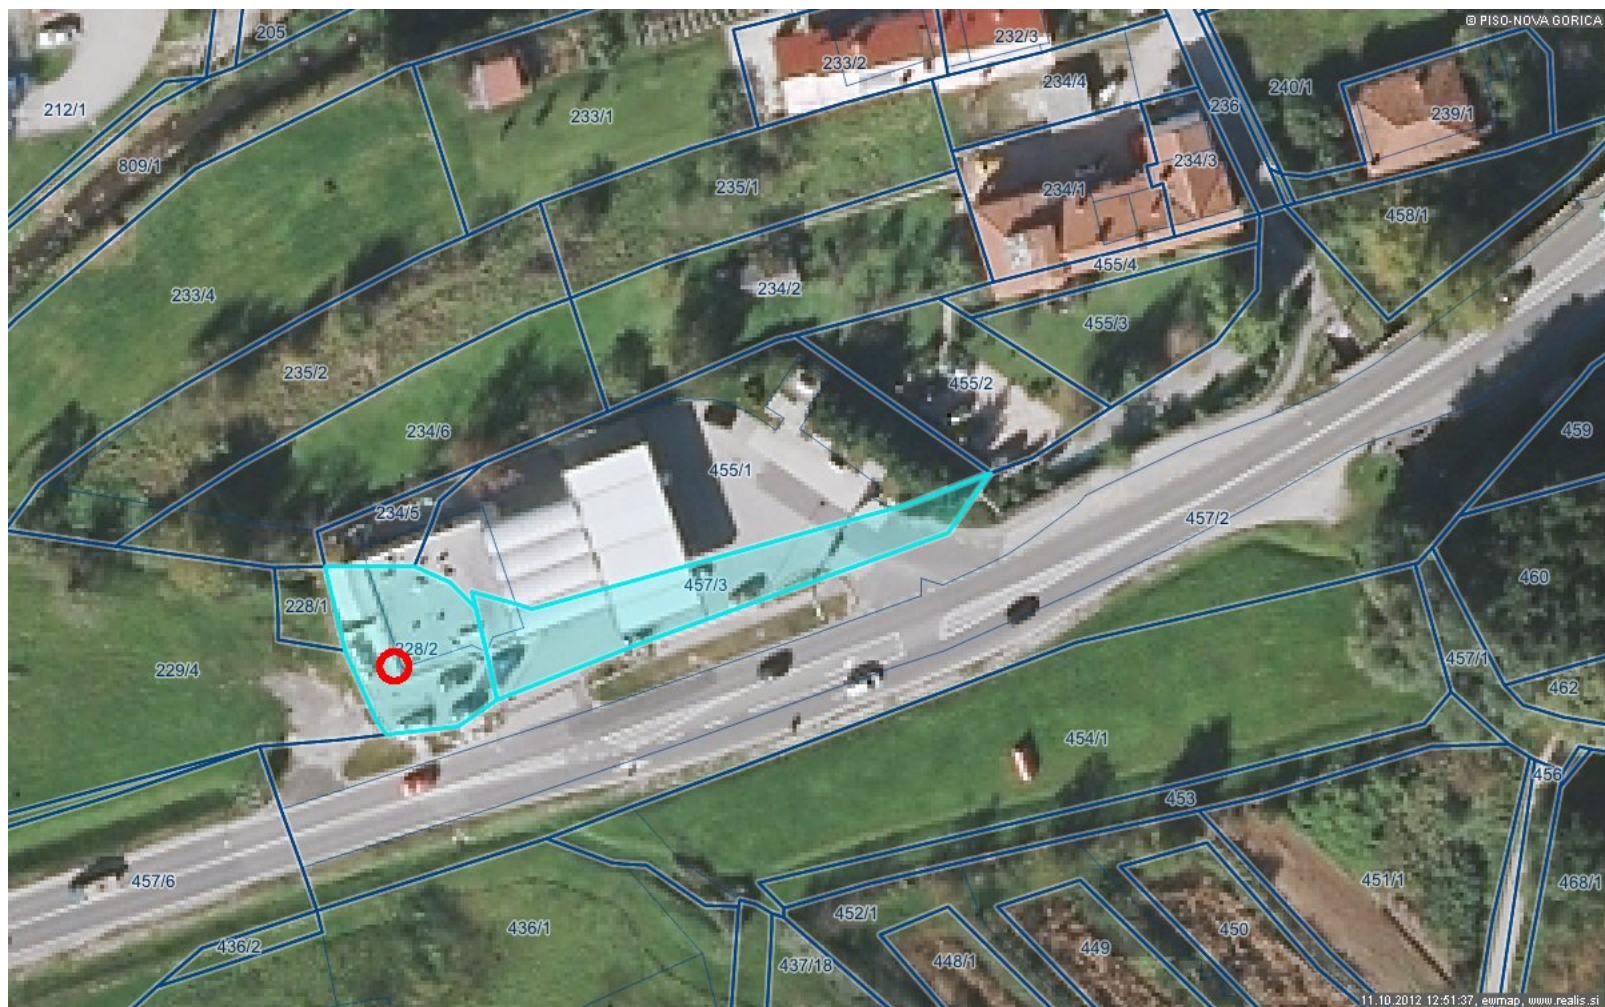

Za etni prikaz

LEGENDA:

Parcele

St.

0 50 m  
merilo 1: 945

0 10 cm  
referen na linija

OZNAČENA LOKACIJA:  $y = 394934.8$ ,  $x = 89411.5$

$y = 394934.8, x = 89411.5, z = \sim 87$

---

najbližja hišna številka (22 m): Ulica Angela Besednjaka 8, 5000 Nova Gorica

katastrska občina: 2306-ROŽNA DOLINA, parcela: 228/2