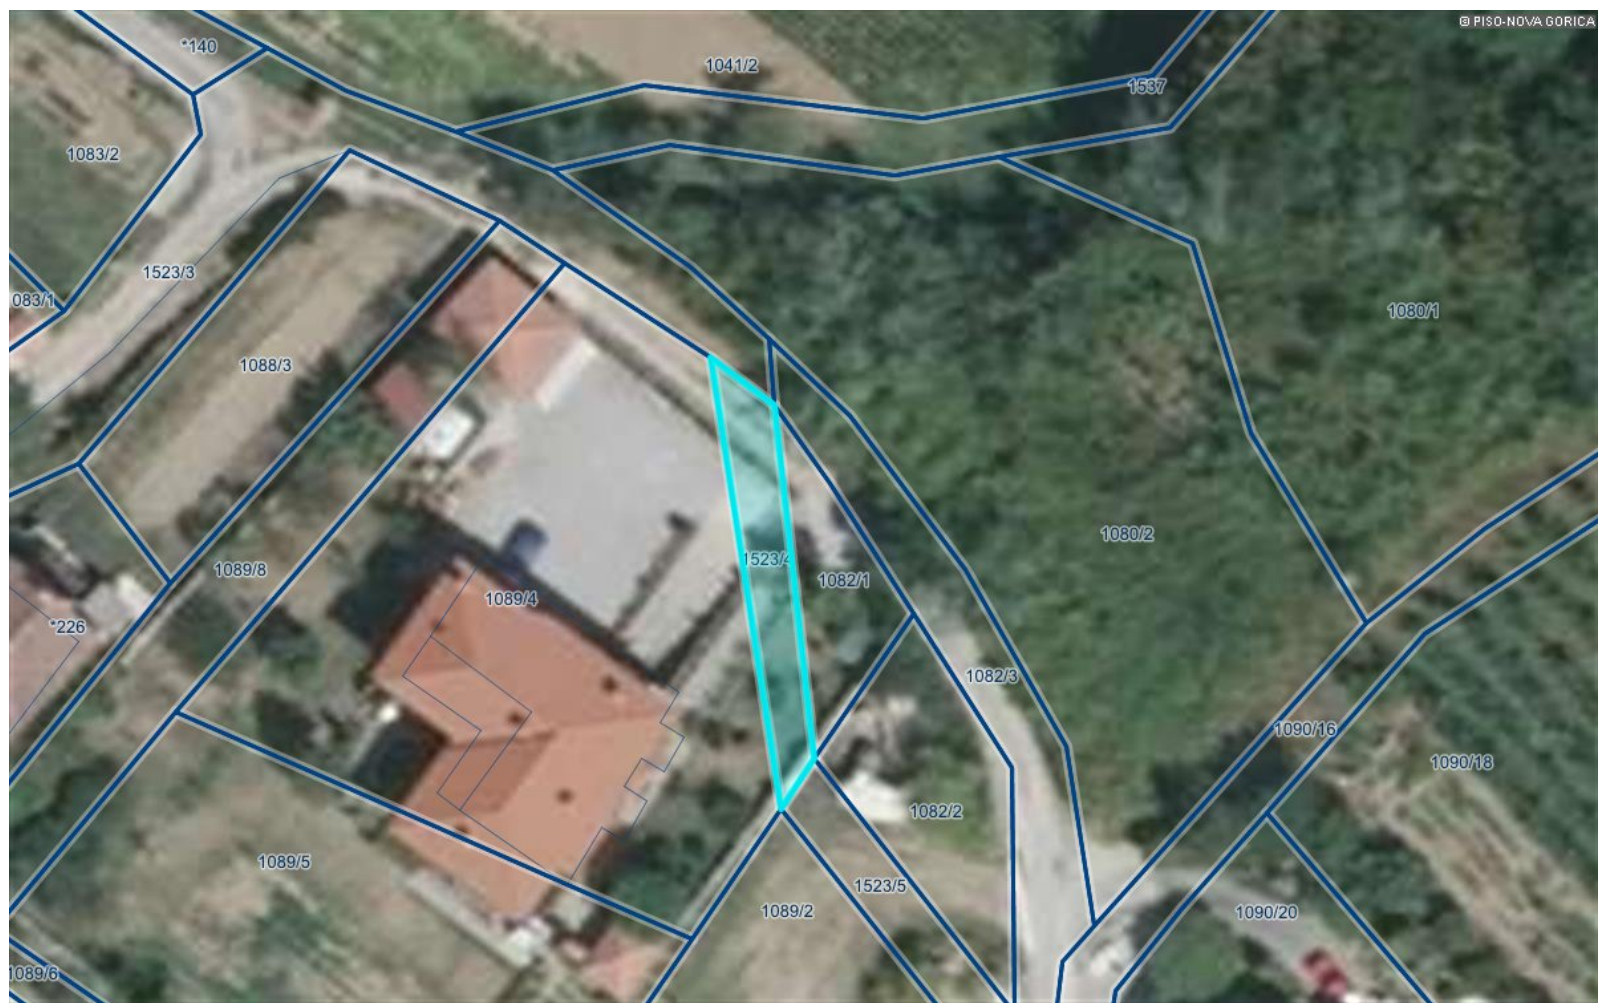

Za etni prikaz

LEGENDA:

Parcele

St.

0 20 m

0 10 cm

merilo 1: 473

referen na linija

OZNA ENA PARCELA: katastrska ob ina: 2320-PRVA INA, parcela: 1523/4