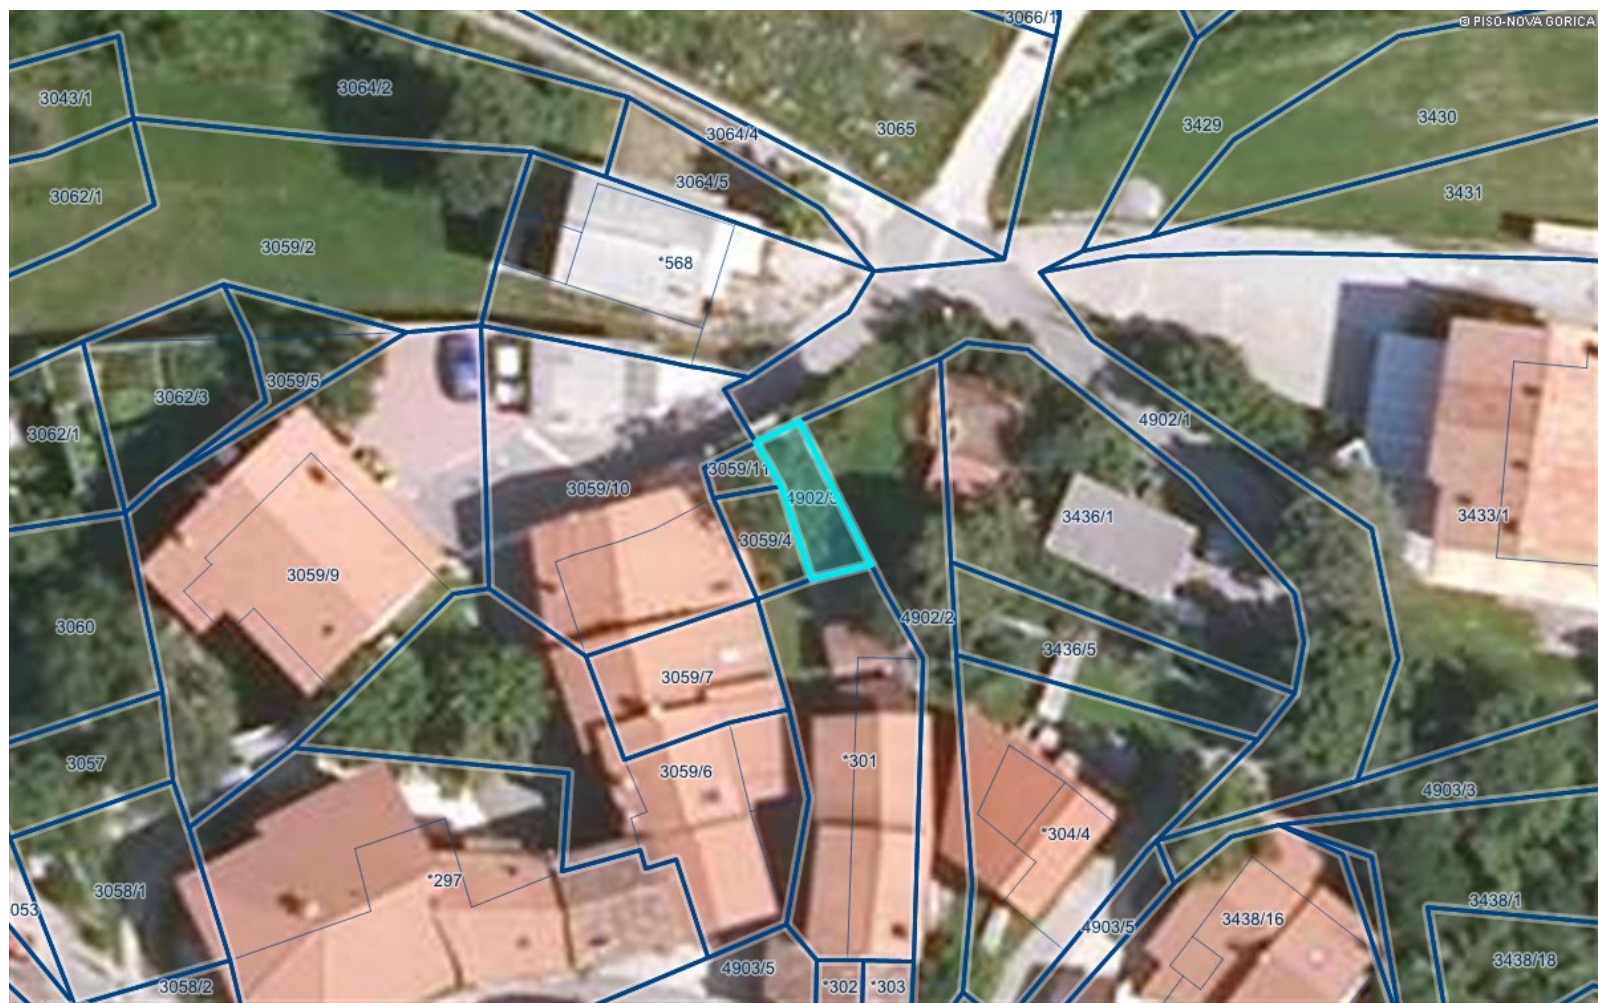

Za etni prikaz

LEGENDA:

Parcele

St.

0 20 m

0 10 cm

merilo 1: 473

referen na linija

OZNA ENA PARCELA: katastrska ob ina: 2336-BRANIK, parcela: 4902/3