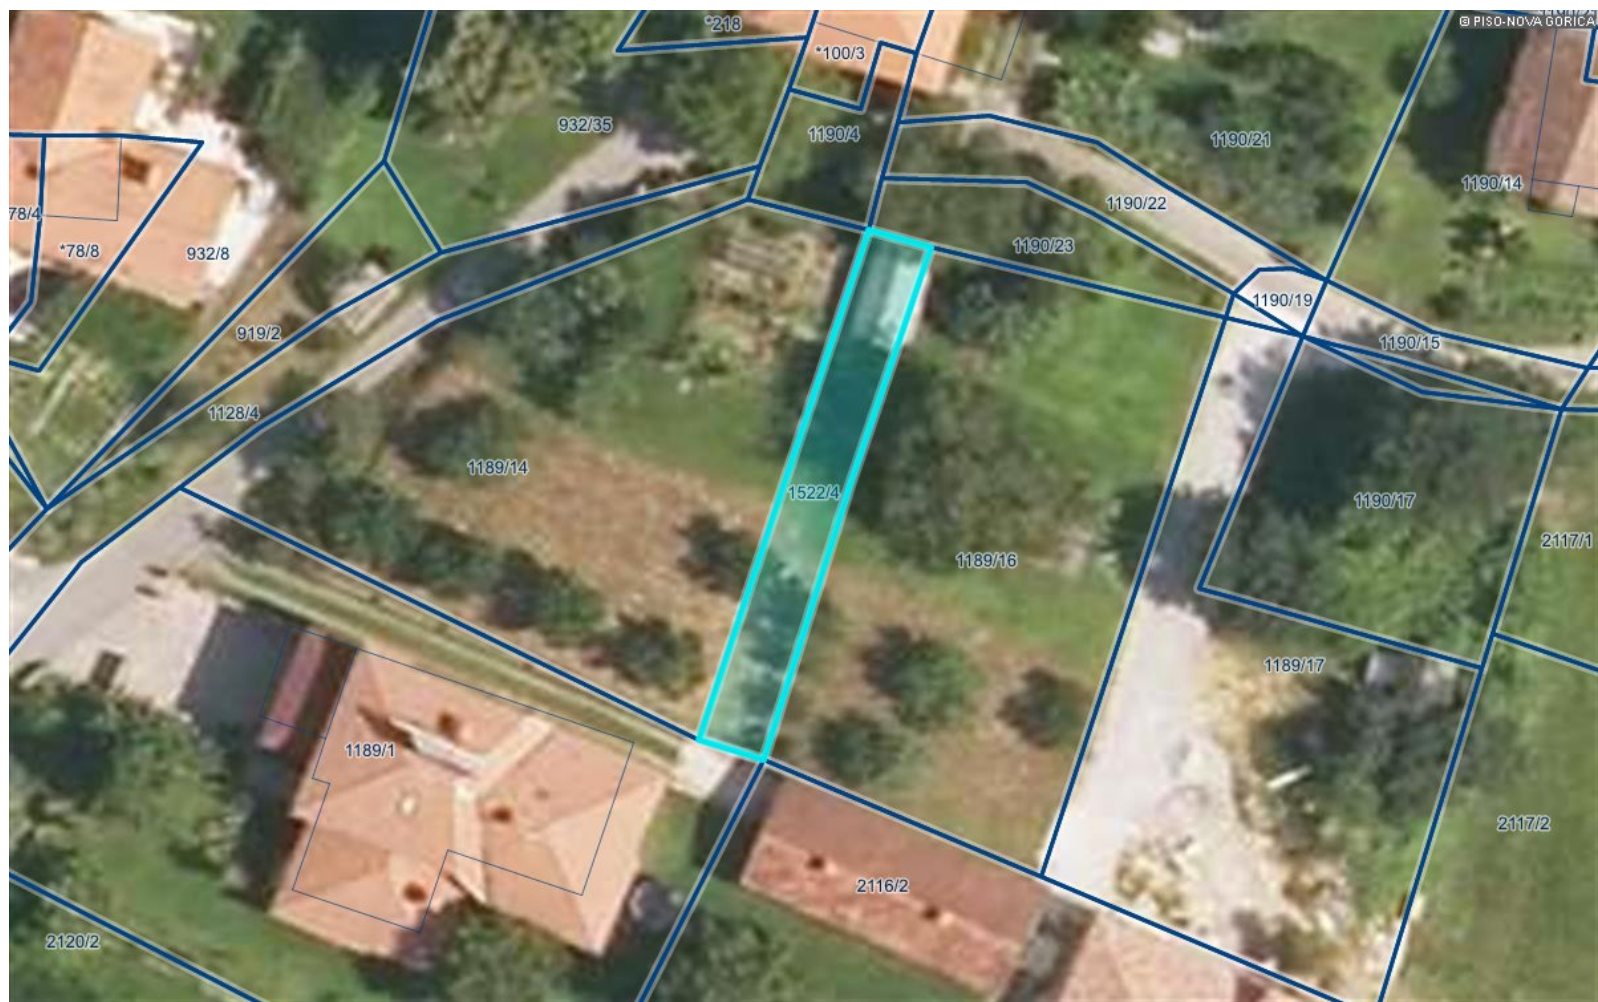

Za etni prikaz

LEGENDA:

Parcele

St.

0 20 m

0 10 cm

merilo 1: 473

referen na linija

OZNAČENA PARCELA: katastrska občina: 2320-PRVA OBČINA, parcela: 1522/4