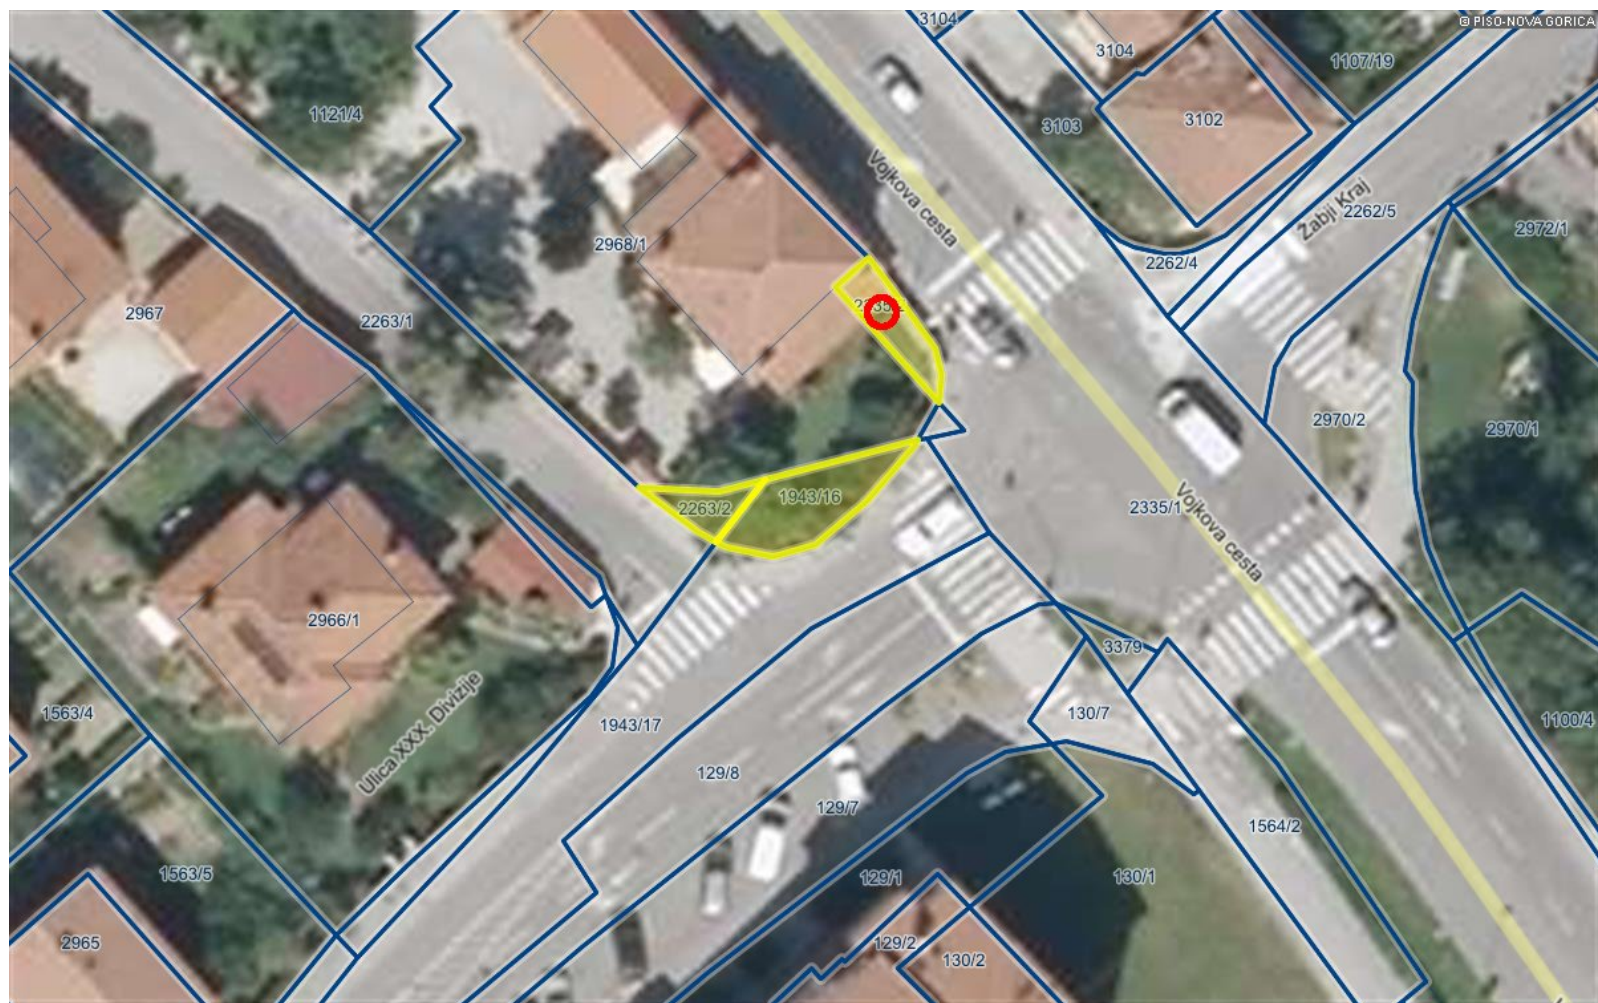

Za etni prikaz

LEGENDA:

Parcele

St.

0 20 m

0 10 cm

merilo 1: 473

referen na linija

OZNAENA LOKACIJA: $y = 395561.2$, $x = 92215.2$ (D48/GK)

$y = 395561.2 \text{ m}$ $x = 92215.2 \text{ m}$ (D48/GK), $z = \sim 95.8 \text{ m}$

hišna številka: Ulica XXX. divizije 2, 5250 Solkan

katastrska ob ina: 2303-SOLKAN, parcela: 2335/2