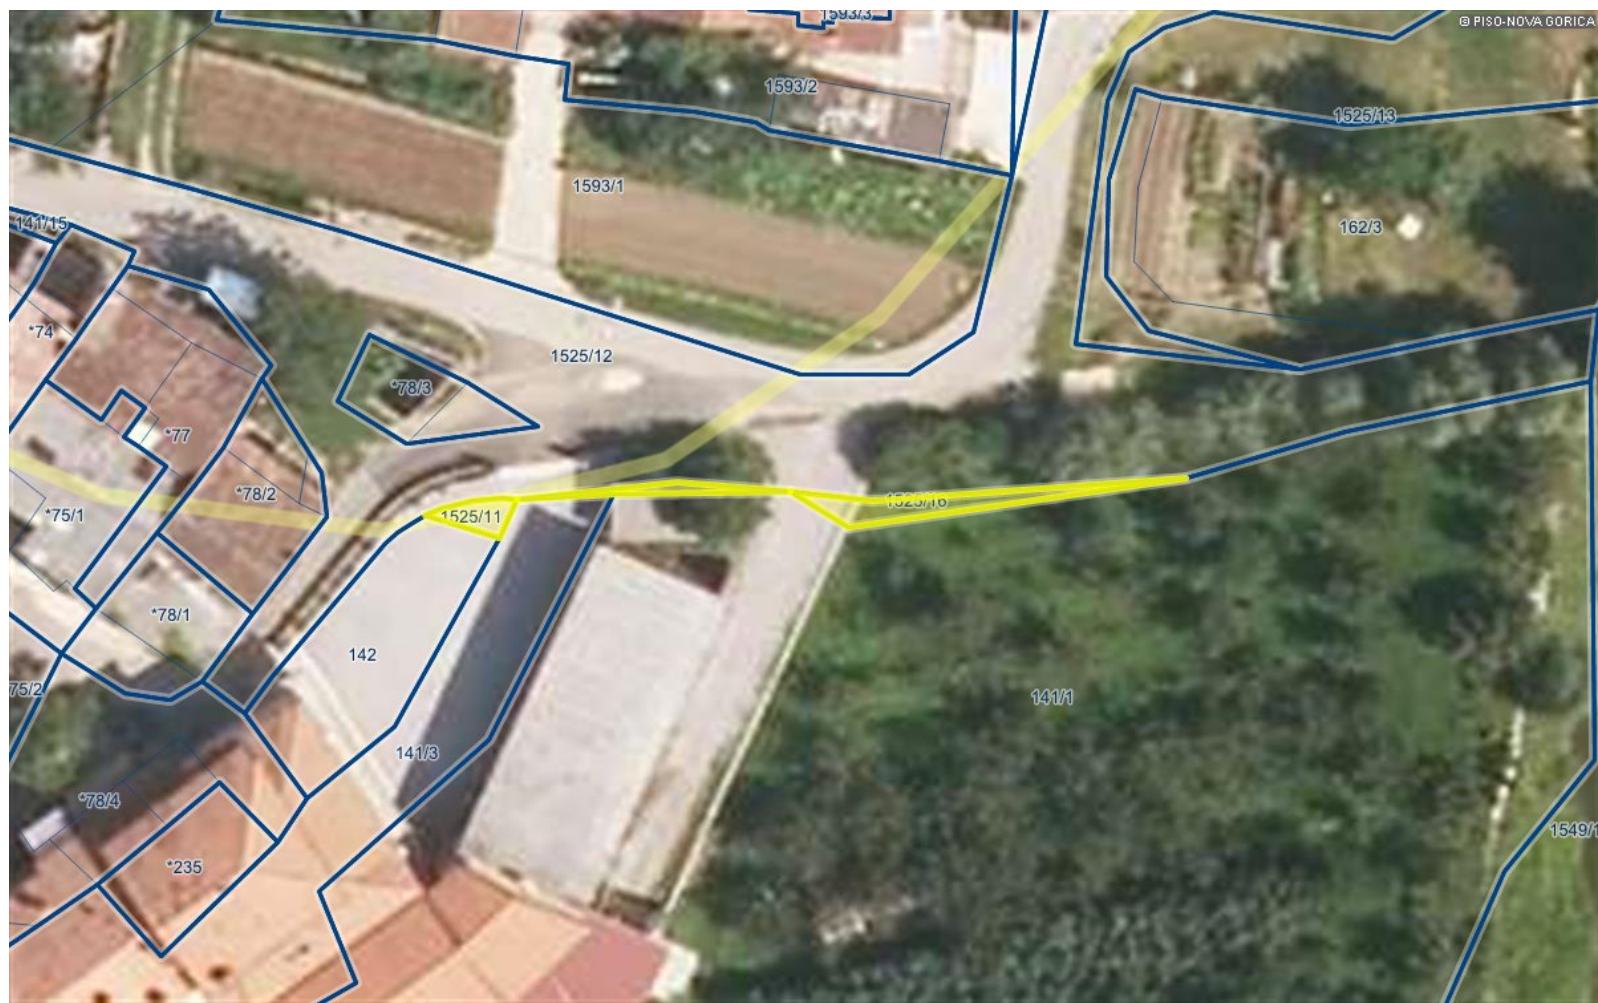

Za etni prikaz

LEGENDA:

Parcele

St.

0 20 m
merilo 1: 473

0 10 cm
referen na linija