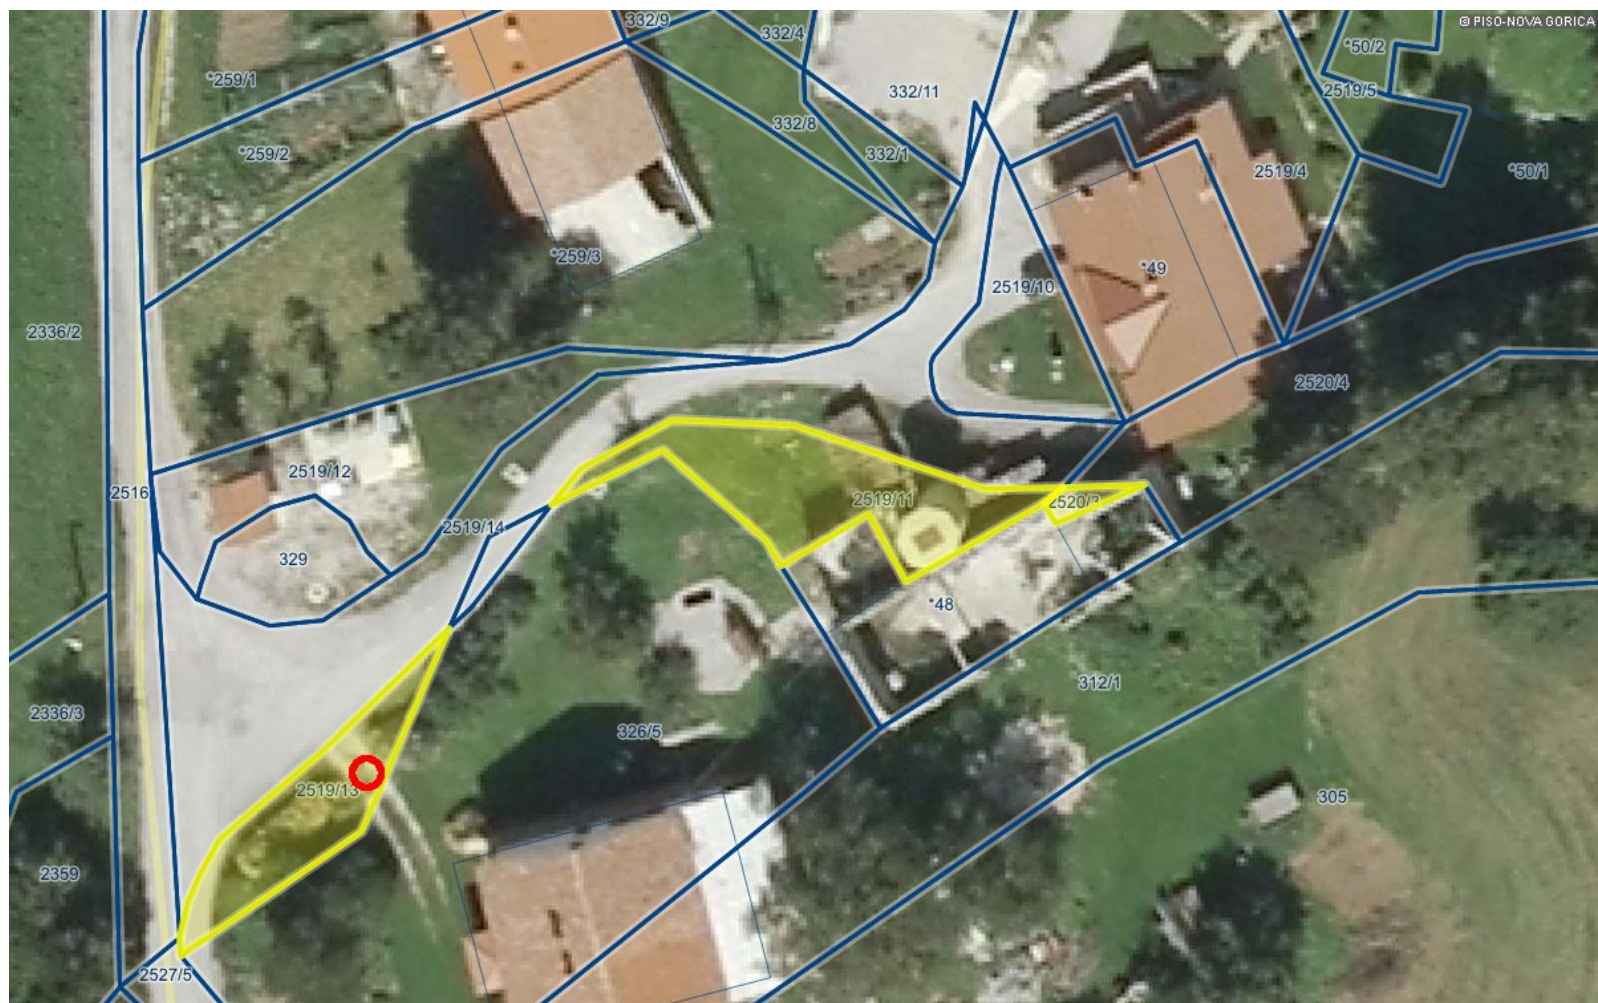

Za etni prikaz

LEGENDA:

Parcele

St.

0 20 m

merilo 1: 473

0 10 cm

referen na linija

OZNAČENA LOKACIJA:  $y = 400747.4$ ,  $x = 100871.3$  (D48/GK)

$y = 400747.4 \text{ m}$   $x = 100871.3 \text{ m}$  (D48/GK),  $z = \sim 717.1 \text{ m}$

najbližja hišna številka (17 m): Banjšice 102, 5251 Grgar

katastrska ob ina: 2295-BANJŠICE, parcela: 2519/13

Izbrani tematski sklop ne podpira poizvedbe.