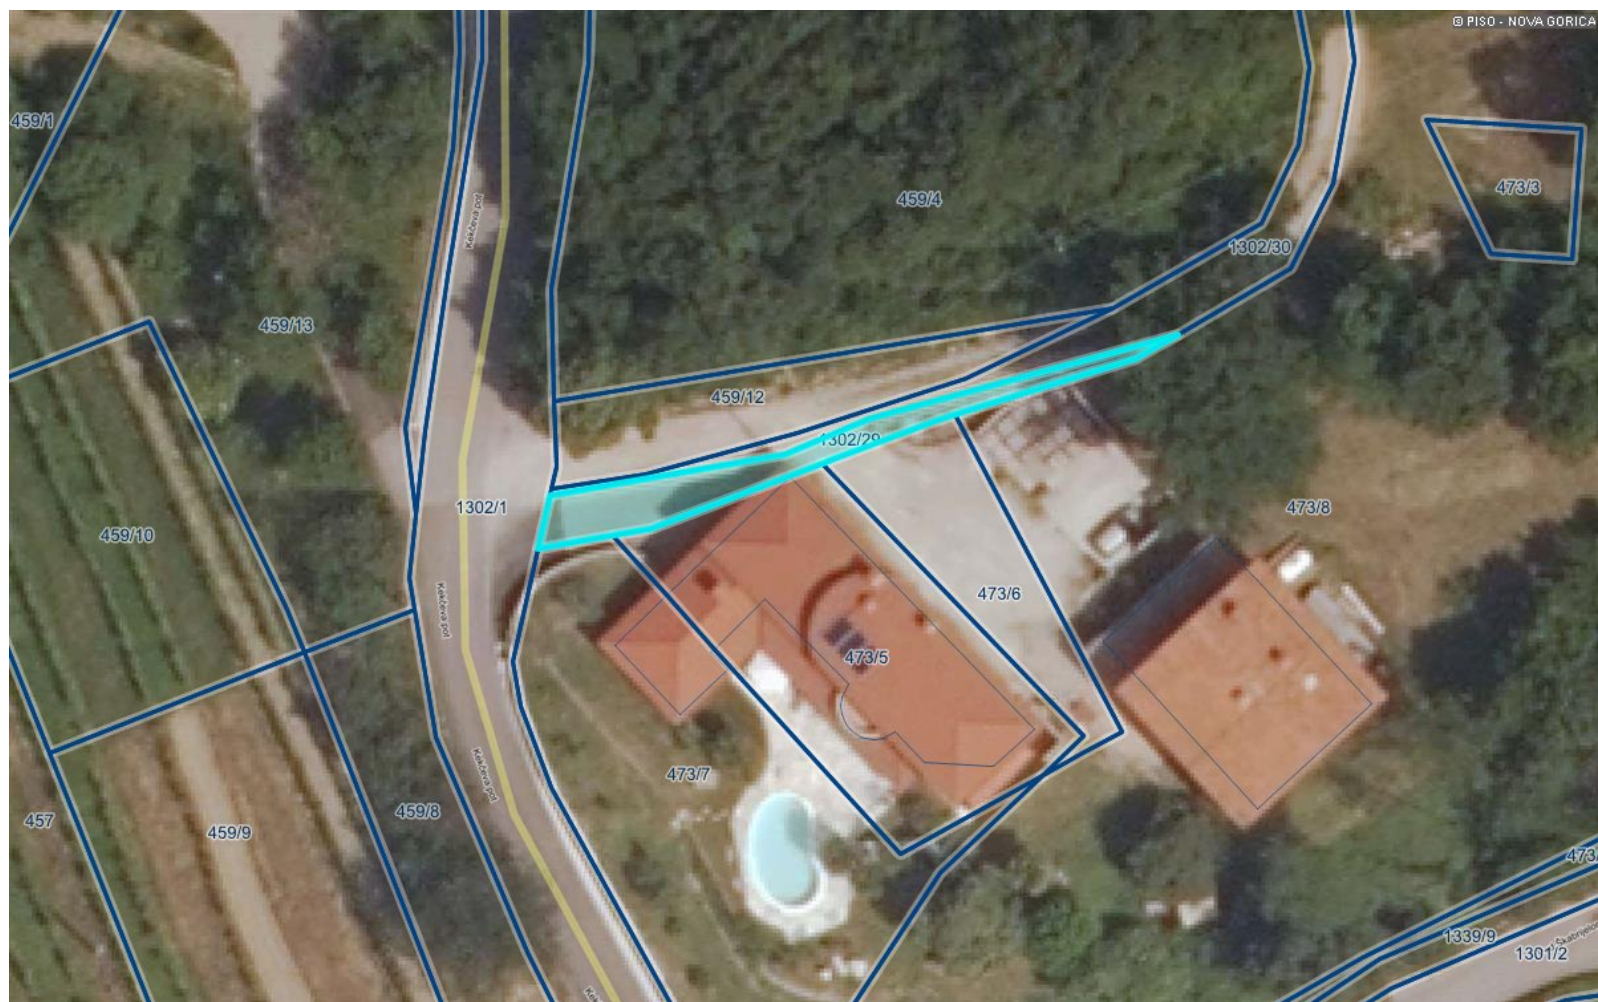

Za etni prikaz

LEGENDA:

Parcele

St.

0 20 m

0 10 cm

merilo 1: 473

referen na linija

OZNA ENA PARCELA: katastrska ob ina: 2302-KROMBERK, parcela: 1302/29